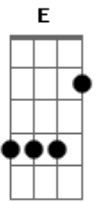

# Trem da Alegria - Pra ver se cola

Tom: **A**

Intro: **D E** (x2)

Entre borrachas e apontadores, mora o meu grande amor  
 Colei seu nome com várias cores, no livro que ela me emprestou  
 Mandei mil balas e mariolas, roubei as flores todas do jardim  
 Eu faço tudo na minha escola, pra ver se ela gosta de mim

Refrão:

**A**

Cola o teu desenho no meu, pra ver se cola

**Gbm**

Cola o meu retrato no teu e me namora

**D**

Comigo nessa dança, um sonho de criança

**E**

E o meu coração colado ao teu pra ver se cola

(Repete Refrão)

Volta Intro: **D E** (x2)

Volta ao início