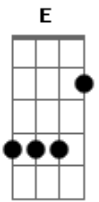

Trem da Alegria - Pra ver se cola

Tom: **A**

Intro: **D E** (x2)

Entre borrachas e apontadores, mora o meu grande amor
 Colei seu nome com várias cores, no livro que ela me emprestou
 Mandei mil balas e mariolas, roubei as flores todas do jardim
 Eu faço tudo na minha escola, pra ver se ela gosta de mim

Refrão:

A

Cola o teu desenho no meu, pra ver se cola

Gbm

Cola o meu retrato no teu e me namora

D

Comigo nessa dança, um sonho de criança

E

E o meu coração colado ao teu pra ver se cola

(Repete Refrão)

Volta Intro: **D E** (x2)

Volta ao início

Acordes

© ukulele-chords.com

© ukulele-chords.com

© ukulele-chords.com