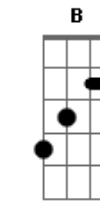

© ukulele-chords.com