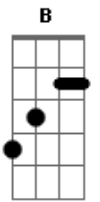

© ukulele-chords.com