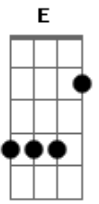

Trem da Alegria - Pra ver se cola

Tom: **A**

Intro: **D E** (x2)

Entre borrachas e apontadores, mora o meu grande amor
 Colei seu nome com várias cores, no livro que ela me emprestou
 Mandei mil balas e mariolas, roubei as flores todas do jardim
 Eu faço tudo na minha escola, pra ver se ela gosta de mim

Refrão:

A

Cola o teu desenho no meu, pra ver se cola

Gbm

Cola o meu retrato no teu e me namora

D

Comigo nessa dança, um sonho de criança

E

E o meu coração colado ao teu pra ver se cola

(Repete Refrão)

Volta Intro: **D E** (x2)

Volta ao início

Acordes

© ukulele-chords.com

© ukulele-chords.com

© ukulele-chords.com