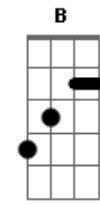

© ukulele-chords.com