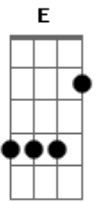

Trem da Alegria - Pra ver se cola

Tom: **A**

Intro: **D E** (x2)

Entre borrachas e apontadores, mora o meu grande amor
 Colei seu nome com várias cores, no livro que ela me emprestou
 Mandei mil balas e mariolas, roubei as flores todas do jardim
 Eu faço tudo na minha escola, pra ver se ela gosta de mim

Refrão:

A

Cola o teu desenho no meu, pra ver se cola

Gbm

Cola o meu retrato no teu e me namora

D

Comigo nessa dança, um sonho de criança

E

E o meu coração colado ao teu pra ver se cola

(Repete Refrão)

Volta Intro: **D E** (x2)

Volta ao início

Acordes

© ukulele-chords.com

© ukulele-chords.com

© ukulele-chords.com