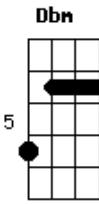

© ukulele-chords.com

© ukulele-chords.com