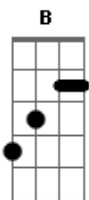

Trem da Alegria - Piuí Abacaxi

Tom: B
Intro: B Gb Abm7 Gb
E B Dbm7 Gb (2x)

Refrão:

B Gb
Piuí Piuí,
Abm7 Gb
Piuí Abacaxi
E B Dbm7 Gb
Choque choque choque, choque por aí
B Gb
Piuí Piuí,
Abm7 Gb
Piuí Abacaxi
E B Dbm7 E
Choque choque choque, choque por aí

Verso:

B Gb B Gb
Eu quero ter a tua companhia
B Gb
Vem viajar comigo no vagão
Eb Abm
Tome um lugar no seu assento
Db E Gb
Que o caminho agora é a favor do vento
B Gb B Gb
Depois daquela curva vem o túnel
B Gb
Peço pra pegar na tua mão
Eb Abm
Desce a ladeira o sino toca
Db E (Db Eb E Ab Gb)
faz meu coração: din din din din don don

Refrão:

B Gb
Piuí Piuí,

Acordes

© ukulele-chords.com