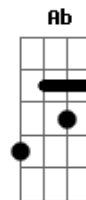

© ukulele-chords.com