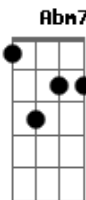

© ukulele-chords.com