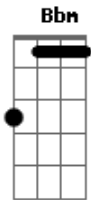

Trem da Alegria - O Lobisomem

Tom: Db

Db Gb Ab
 Ô, ô, ô, ô, ô, ô, ô,ô, olha o lobisomem!

Db Gb Ab
 Ô, ô, ô, ô, ô, ô, ô,ô, olha o lobisomem!

Db Gb Db
 Naquela casa mora um cara esquisito que é de se estranhar

Ebm Gb Ab
 E até hoje ninguém sabe, seu segredo descobrir.

Bbm Ebm
 Deu meia-noite, u,u

Bbm Ebm
 É sexta-feira, u,u

Bbm Ebm
 É lua cheia, u,u

Gb Ab
 E sai na rua pra assustar.

Db Gb Ab
 Ô, ô, ô, ô, ô, ô, ô,ô, olha o lobisomem!

Db Gb Ab
 Ô, ô, ô, ô, ô, ô, ô,ô, olha o lobisomem!

Acordes

© ukulele-chords.com

© ukulele-chords.com

© ukulele-chords.com

© ukulele-chords.com

© ukulele-chords.com