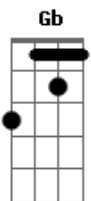

© ukulele-chords.com