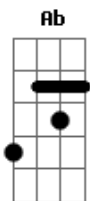

Trem da Alegria - O Lobisomem

Tom: Db

Db Gb Ab
 Ô, ô, ô, ô, ô, ô, ô,ô, olha o lobisomem!

Db Gb Ab
 Ô, ô, ô, ô, ô, ô, ô,ô, olha o lobisomem!

Db Gb Db
 Naquela casa mora um cara esquisito que é de se estranhar

Ebm Gb Ab
 E até hoje ninguém sabe, seu segredo descobrir.

Bbm Ebm
 Deu meia-noite, u,u

Bbm Ebm
 É sexta-feira, u,u

Bbm Ebm
 É lua cheia, u,u

Gb Ab
 E sai na rua pra assustar.

Db Gb Ab
 Ô, ô, ô, ô, ô, ô, ô,ô, olha o lobisomem!

Db Gb Ab
 Ô, ô, ô, ô, ô, ô, ô,ô, olha o lobisomem!

Acordes

© ukulele-chords.com

© ukulele-chords.com

© ukulele-chords.com

© ukulele-chords.com

© ukulele-chords.com