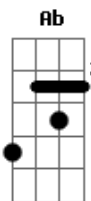

Trem da Alegria - O Lobisomem

Tom: Db

Db Gb Ab
 Ô, ô, ô, ô, ô, ô, ô,ô, olha o lobisomem!

Db Gb Ab
 Ô, ô, ô, ô, ô, ô, ô,ô, olha o lobisomem!

Db Gb Db
 Naquela casa mora um cara esquisito que é de se estranhar

Ebm Gb Ab
 E até hoje ninguém sabe, seu segredo descobrir.

Bbm Ebm
 Deu meia-noite, u,u

Bbm Ebm
 É sexta-feira, u,u

Bbm Ebm
 É lua cheia, u,u

Gb Ab
 E sai na rua pra assustar.

Db Gb Ab
 Ô, ô, ô, ô, ô, ô, ô,ô, olha o lobisomem!

Db Gb Ab
 Ô, ô, ô, ô, ô, ô, ô,ô, olha o lobisomem!

Acordes

© ukulele-chords.com

© ukulele-chords.com

© ukulele-chords.com

© ukulele-chords.com

© ukulele-chords.com