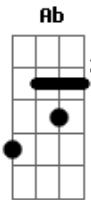

Trem da Alegria - O Lobisomem

Tom: Db

Db Gb Ab
 Ô, ô, ô, ô, ô, ô, ô,ô, olha o lobisomem!

Db Gb Ab
 Ô, ô, ô, ô, ô, ô, ô,ô, olha o lobisomem!

Db Gb Db
 Naquela casa mora um cara esquisito que é de se estranhar

Db Gb Ab
 O pelo dele vai crescendo vai crescendo em noites de luar.

Bbm Ebm
 Deu meia-noite, u,u

Bbm Ebm
 É sexta-feira, u,u

Bbm Ebm
 É lua cheia, u,u

Gb Ab
 E sai na rua pra assustar.

Db Gb Ab
 Ô, ô, ô, ô, ô, ô, ô,ô, olha o lobisomem!

Ebm Gb Ab
 E até hoje ninguém sabe, seu segredo descobrir.

Bbm Ebm
 Deu meia-noite, u,u

Bbm Ebm
 É sexta-feira, u,u

Bbm Ebm
 É lua cheia, u,u

Gb Ab
 E sai na rua pra assustar.

Db Gb Ab
 Ô, ô, ô, ô, ô, ô, ô,ô, olha o lobisomem!

Db Gb Ab
 Ô, ô, ô, ô, ô, ô, ô,ô, olha o lobisomem!

Acordes

© ukulele-chords.com

© ukulele-chords.com

© ukulele-chords.com

© ukulele-chords.com

© ukulele-chords.com