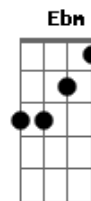

Trem da Alegria - O Lobisomem

Tom: Db

Db Gb Ab
 Ô, ô, ô, ô, ô, ô, ô,ô, olha o lobisomem!

Db Gb Ab
 Ô, ô, ô, ô, ô, ô, ô,ô, olha o lobisomem!

Db Gb Db
 Naquela casa mora um cara esquisito que é de se estranhar

Db Gb Ab
 O pelo dele vai crescendo vai crescendo em noites de luar.

Bbm Ebm
 Deu meia-noite, u,u

Bbm Ebm
 É sexta-feira, u,u

Bbm Ebm
 É lua cheia, u,u

Gb Ab
 E sai na rua pra assustar.

Db Gb Ab
 Ô, ô, ô, ô, ô, ô, ô,ô, olha o lobisomem!

Ebm Gb Ab
 E até hoje ninguém sabe, seu segredo descobrir.

Bbm Ebm
 Deu meia-noite, u,u

Bbm Ebm
 É sexta-feira, u,u

Bbm Ebm
 É lua cheia, u,u

Gb Ab
 E sai na rua pra assustar.

Db Gb Ab
 Ô, ô, ô, ô, ô, ô, ô,ô, olha o lobisomem!

Db Gb Ab
 Ô, ô, ô, ô, ô, ô, ô,ô, olha o lobisomem!

Acordes

© ukulele-chords.com

© ukulele-chords.com

© ukulele-chords.com

© ukulele-chords.com

© ukulele-chords.com