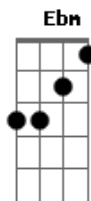

Trem da Alegria - O Lobisomem

Tom: Db

Db Gb Ab
 Ô, ô, ô, ô, ô, ô, ô,ô, olha o lobisomem!

Db Gb Ab
 Ô, ô, ô, ô, ô, ô, ô,ô, olha o lobisomem!

Db Gb Db
 Naquela casa mora um cara esquisito que é de se estranhar

Db Gb Ab
 O pelo dele vai crescendo vai crescendo em noites de luar.

Bbm Ebm
 Deu meia-noite, u,u

Bbm Ebm
 É sexta-feira, u,u

Bbm Ebm
 É lua cheia, u,u

Gb Ab
 E sai na rua pra assustar.

Db Gb Ab
 Ô, ô, ô, ô, ô, ô, ô,ô, olha o lobisomem!

Ebm Gb Ab
 E até hoje ninguém sabe, seu segredo descobrir.

Bbm Ebm
 Deu meia-noite, u,u

Bbm Ebm
 É sexta-feira, u,u

Bbm Ebm
 É lua cheia, u,u

Gb Ab
 E sai na rua pra assustar.

Db Gb Ab
 Ô, ô, ô, ô, ô, ô, ô,ô, olha o lobisomem!

Db Gb Ab
 Ô, ô, ô, ô, ô, ô, ô,ô, olha o lobisomem!

Acordes

© ukulele-chords.com

© ukulele-chords.com

© ukulele-chords.com

© ukulele-chords.com

© ukulele-chords.com