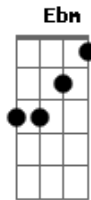

Trem da Alegria - O Lobisomem

Tom: Db

Db Gb Ab
 Ô, ô, ô, ô, ô, ô, ô,ô, olha o lobisomem!

Db Gb Ab
 Ô, ô, ô, ô, ô, ô, ô,ô, olha o lobisomem!

Db Gb Db
 Naquela casa mora um cara esquisito que é de se estranhar

Db Gb Ab
 O pelo dele vai crescendo vai crescendo em noites de luar.

Bbm Ebm
 Deu meia-noite, u,u

Bbm Ebm
 É sexta-feira, u,u

Bbm Ebm
 É lua cheia, u,u

Gb Ab
 E sai na rua pra assustar.

Db Gb Ab
 Ô, ô, ô, ô, ô, ô, ô,ô, olha o lobisomem!

Ebm Gb Ab
 E até hoje ninguém sabe, seu segredo descobrir.

Bbm Ebm
 Deu meia-noite, u,u

Bbm Ebm
 É sexta-feira, u,u

Bbm Ebm
 É lua cheia, u,u

Gb Ab
 E sai na rua pra assustar.

Db Gb Ab
 Ô, ô, ô, ô, ô, ô, ô,ô, olha o lobisomem!

Db Gb Ab
 Ô, ô, ô, ô, ô, ô, ô,ô, olha o lobisomem!

Acordes

© ukulele-chords.com

© ukulele-chords.com

© ukulele-chords.com

© ukulele-chords.com

© ukulele-chords.com