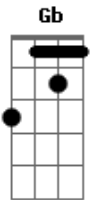

© ukulele-chords.com