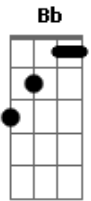

© ukulele-chords.com