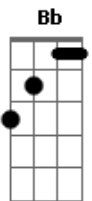

© ukulele-chords.com