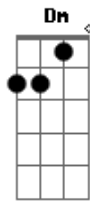

© ukulele-chords.com