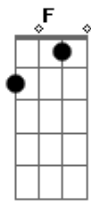

Trem da Alegria - Iô-iô

Tom: C
Intro: (Am F Dm) F E7

Eu encontrei um brinquedinho divertido
Tenho certeza que você vai se amarrar
Duas rodinhas enroladas num barbante
Te dou um doce se você adivinhar
Ele parece um biscoitinho recheado
É redondinho e tão gostoso de brincar
Segure firme bem na ponta dos seus dedos

Me dê um beijo que eu vou te ensinar
Enrola, enrola, também to querendo
Pra baixo e pra cima, subindo e descendo
Enrola, enrola, do jeito que eu faço
Rodando, rodando, eu quero um abraço
Iô iô iô iô iô iô, eu te amo
Iô iô iô iô iô iô, eu te amo
Iô iô iô iô iô iô, eu te amo
Iô iô iô iô iô iô, eu te amo

G Introdução

Acordes

© ukulele-chords.com

© ukulele-chords.com

© ukulele-chords.com

© ukulele-chords.com

© ukulele-chords.com

© ukulele-chords.com