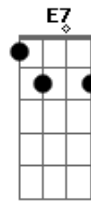

© ukulele-chords.com