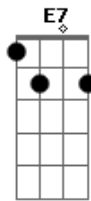

© ukulele-chords.com