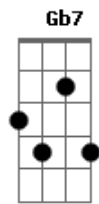

© ukulele-chords.com