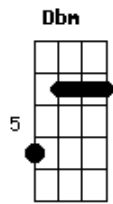

© ukulele-chords.com

© ukulele-chords.com