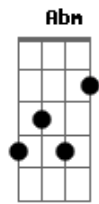

© ukulele-chords.com