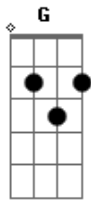

Trem da Alegria - Cowboy do Amor

Tom: C

(forma dos acordes no tom de D)

Afinação: D G C F A D

Quando monto em meu cavalo
E jogo o laço
Prendo logo
Prendo logo

O coração
Sou cowboy
Gosto muito de um abraço
Mãos ao alto

E não vai dizer que não

Sou vaqueiro
Capataz de uma fazenda
D Nas horas vagas
Também toco um violão

O meu cavalo
É ensinado
Leva bilhetes
D Para a filha do patrão

Acordes

© ukulele-chords.com

© ukulele-chords.com