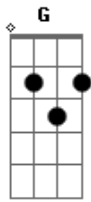

Trem da Alegria - Cowboy do Amor

Tom: C

(forma dos acordes no tom de D)

Afinação: D G C F A D

Quando monto em meu cavalo
E jogo o laço
Prendo logo
Prendo logo

O coração
Sou cowboy
Gosto muito de um abraço
Mãos ao alto

E não vai dizer que não

Sou vaqueiro
Capataz de uma fazenda
D Nas horas vagas
Também toco um violão

O meu cavalo
É ensinado
Leva bilhetes
Para a filha do patrão

Acordes

© ukulele-chords.com

© ukulele-chords.com