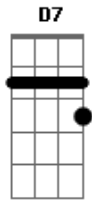

© ukulele-chords.com