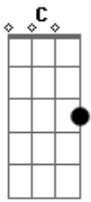

Trem da Alegria - Cowboy do Amor

Tom: C

(forma dos acordes no tom de D)

Afinação: D G C F A D

Quando monto em meu cavalo
E jogo o laço
Prendo logo
Prendo logo

O coração
Sou cowboy
Gosto muito de um abraço
Mãos ao alto

E não vai dizer que não

Sou vaqueiro
Capataz de uma fazenda
D Nas horas vagas
Também toco um violão

O meu cavalo
É ensinado
Leva bilhetes
D Para a filha do patrão

Acordes

© ukulele-chords.com

© ukulele-chords.com