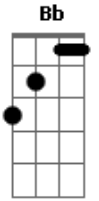

© ukulele-chords.com