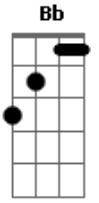

Trem da Alegria - Capelinha de Melão

tom:

Intro: A7M A A7M A

A7M A A7M Bb Bm7

Capelinha de Melão é de São João

D7 D7 E7 A7M

É de Cravo, é de Rosa, é de Manjerição

A A7M

São João está dormindo

Bb Bm7

Não acorda, não!

D7 D7 E7 A7M A A7M A
Acordai, acordai, acordai, João!

A7M A A7M Bb Bm7
Capelinha de Melão é de São João

D7 D7 E7 A7M

É de Cravo, é de Rosa, é de Manjerição

A A7M

São João está dormindo

Bb Bm7

Não acorda, não!

D7 D7 E7 A7M
Acordai, acordai, acordai, João!

Acordes

© ukulele-chords.com

© ukulele-chords.com

© ukulele-chords.com