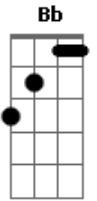

© ukulele-chords.com