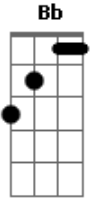

© ukulele-chords.com