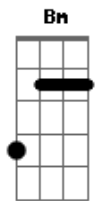

© ukulele-chords.com