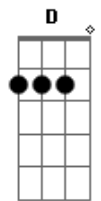

3x

3x

Riff 1

Riff 1: 2x

Na côrte do Egito, ou na casa de César
Na Babilônia eu sei que não é meu lugar
Rejeito seus manjare, reprovo seus altares
Nem me iludo com a festa de Beltsazar

G Am
Porque eu não cedo, nem retrocedo
Bb Am
Estou decidido e nao volto atraz
G Am
Sou separado, sou escolhido
Bb C
Eu sou um santo lutando contra o pecado

C F Am G
Santo, eu quero ser santo
Am G D (D D D D)
Eu quero ser santo, porque Santo é meu Senhor
C F Am G
Eu quero ser santo, eu quero ser santo,
Am G D
Eu quero ser santo, porque Santo é meu Senhor

Solo (intro)

Riff 1: 2x

Na côrte do Egito, ou na casa de César
Na Babilônia eu sei que não é meu lugar
Rejeito seus manjare, reprovo seus altares
Nem me iludo com a festa de Beltsazar

G Am
Porque eu não cedo, nem retrocedo
Bb Am
Estou decidido e nao volto atraz
G Am
Sou separado, sou escolhido
Bb C
Eu sou um santo lutando contra o pecado
C F Am G
Santo, eu quero ser santo
Am G D (D D D D)
Eu quero ser santo, porque Santo é meu Senhor
C F Am G
Eu quero ser santo, eu quero ser santo,
Am G D
Eu quero ser santo, porque Santo é meu Senhor

Solo (meio)

Base: Dm Bb G Am Dm Bb G Am Bb - F F G G Am Am D D

D G Bm A
Santo, eu quero ser santo
Bm A E
Eu quero ser santo, porque Santo é meu Senhor
D G Bm A
Eu quero ser santo, eu quero ser santo,
Bm A E
Eu quero ser santo, porque Santo é meu Senhor

D G Bm A
Santo, eu quero ser santo
Bm A E
Eu quero ser santo, porque Santo é meu Senhor
D G Bm A
Eu quero ser santo, eu quero ser santo,
Bm A E
Eu quero ser santo, porque Santo é meu Senhor

Final

3x

Acordes

© ukulele-chords.com