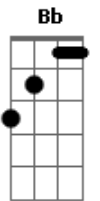

© ukulele-chords.com