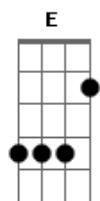

© ukulele-chords.com