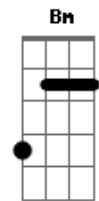

© ukulele-chords.com