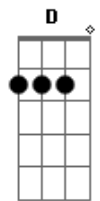

3x

3x

Riff 1

Riff 1: 2x

Na côrte do Egito, ou na casa de César
Na Babilônia eu sei que não é meu lugar
Rejeito seus manjare, reprovo seus altares
Nem me iludo com a festa de Beltsazar

G Am
Porque eu não cedo, nem retrocedo
Bb Am
Estou decidido e nao volto atraz
G Am
Sou separado, sou escolhido
Bb C
Eu sou um santo lutando contra o pecado

C F Am G
Santo, eu quero ser santo
Am G D (D D D D)
Eu quero ser santo, porque Santo é meu Senhor
C F Am G
Eu quero ser santo, eu quero ser santo,
Am G D
Eu quero ser santo, porque Santo é meu Senhor

Solo (intro)

Riff 1: 2x

Na côrte do Egito, ou na casa de César
Na Babilônia eu sei que não é meu lugar
Rejeito seus manjare, reprovo seus altares
Nem me iludo com a festa de Beltsazar

G Am
Porque eu não cedo, nem retrocedo
Bb Am
Estou decidido e nao volto atraz
G Am
Sou separado, sou escolhido
Bb C
Eu sou um santo lutando contra o pecado
C F Am G
Santo, eu quero ser santo
Am G D (D D D D)
Eu quero ser santo, porque Santo é meu Senhor
C F Am G
Eu quero ser santo, eu quero ser santo,
Am G D
Eu quero ser santo, porque Santo é meu Senhor

Solo (meio)

Base: Dm Bb G Am Dm Bb G Am Bb - F F G G Am Am D D

D G Bm A
Santo, eu quero ser santo
Bm A E
Eu quero ser santo, porque Santo é meu Senhor
D G Bm A
Eu quero ser santo, eu quero ser santo,
Bm A E
Eu quero ser santo, porque Santo é meu Senhor

D G Bm A
Santo, eu quero ser santo
Bm A E
Eu quero ser santo, porque Santo é meu Senhor
D G Bm A
Eu quero ser santo, eu quero ser santo,
Bm A E
Eu quero ser santo, porque Santo é meu Senhor

Final

3x

Acordes