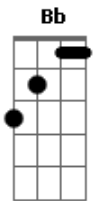

© ukulele-chords.com