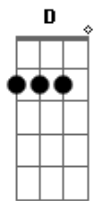

3x

3x

Riff 1

Riff 1: 2x

Na côrte do Egito, ou na casa de César
Na Babilônia eu sei que não é meu lugar
Rejeito seus manjare, reprovo seus altares
Nem me iludo com a festa de Beltsazar

G Am
Porque eu não cedo, nem retrocedo
Bb Am
Estou decidido e nao volto atraz
G Am
Sou separado, sou escolhido
Bb C
Eu sou um santo lutando contra o pecado

C F Am G
Santo, eu quero ser santo
Am G D (D D D D)
Eu quero ser santo, porque Santo é meu Senhor
C F Am G
Eu quero ser santo, eu quero ser santo,
Am G D
Eu quero ser santo, porque Santo é meu Senhor

Solo (intro)

Riff 1: 2x

Na côrte do Egito, ou na casa de César
Na Babilônia eu sei que não é meu lugar
Rejeito seus manjare, reprovo seus altares
Nem me iludo com a festa de Beltsazar

G Am
Porque eu não cedo, nem retrocedo
Bb Am
Estou decidido e nao volto atraz
G Am
Sou separado, sou escolhido
Bb C
Eu sou um santo lutando contra o pecado
C F Am G
Santo, eu quero ser santo
Am G D (D D D D)
Eu quero ser santo, porque Santo é meu Senhor
C F Am G
Eu quero ser santo, eu quero ser santo,
Am G D
Eu quero ser santo, porque Santo é meu Senhor

Solo (meio)

Base: Dm Bb G Am Dm Bb G Am Bb - F F G G Am Am D D

D G Bm A
Santo, eu quero ser santo
Bm A E
Eu quero ser santo, porque Santo é meu Senhor
D G Bm A
Eu quero ser santo, eu quero ser santo,
Bm A E
Eu quero ser santo, porque Santo é meu Senhor

D G Bm A
Santo, eu quero ser santo
Bm A E
Eu quero ser santo, porque Santo é meu Senhor
D G Bm A
Eu quero ser santo, eu quero ser santo,
Bm A E
Eu quero ser santo, porque Santo é meu Senhor

Final

3x

Acordes

© ukulele-chords.com