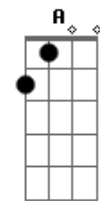

© ukulele-chords.com