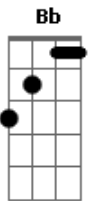

© ukulele-chords.com