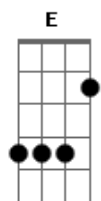

© ukulele-chords.com