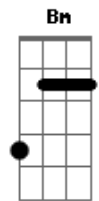

© ukulele-chords.com