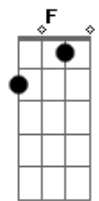

© ukulele-chords.com