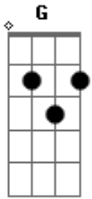

Trazendo a Arca - Joelhos Dobrados

Tom: G

D
É tempo dos mortos levantarem
Am
É tempo dos cegos enchergarem
Em
C
É tempo dos surdos ouvirem e dos mudos bradarem (2x)

Dos parálíticos andarem (1x)
D

Am
De sinais acontecerem no meio da igreja (4x)

Em
Joelhos dobrados
C

Rostos no pó
Em
Lágrimas descendo ao chão
C
Clamores subindo ao Pai

Em
A igreja tocando o coração de Deus
C
A igreja tocando o coração de Deus (várias vezes)

Joelhos dobrados...
A igreja tocando o coração de Deus...

pausa
A igreja tocando o coração de Deus...
A igreja tocando o coração de Deus...

Final: **Em C**

Acordes

© ukulele-chords.com

© ukulele-chords.com

© ukulele-chords.com

© ukulele-chords.com

© ukulele-chords.com