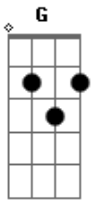

Trazendo a Arca - Joelhos Dobrados

Tom: G

D
É tempo dos mortos levantarem
Am
É tempo dos cegos enchergarem
Em
C
É tempo dos surdos ouvirem e dos mudos bradarem (2x)

Dos paralíticos andarem (1x) **Em**
D

Am7
De sinais acontecerem no meio da igreja (4x)

Em
Joelhos dobrados
C

Rostos no pó
Em
Lágrimas descendo ao chão
C
Clamores subindo ao Pai

Em
A igreja tocando o coração de Deus
C
A igreja tocando o coração de Deus (várias vezes)

Joelhos dobrados...
A igreja tocando o coração de Deus...

pausa
A igreja tocando o coração de Deus...
A igreja tocando o coração de Deus...

Final: **Em C**

Acordes

© ukulele-chords.com

© ukulele-chords.com

© ukulele-chords.com

© ukulele-chords.com

© ukulele-chords.com