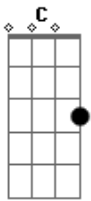

Trazendo a Arca - Joelhos Dobrados

Tom: G

D
É tempo dos mortos levantarem

Am
É tempo dos cegos encherem

Em
É tempo dos surdos ouvirem e dos mudos bradarem (2x)

Em
Dos paralíticos andarem (1x)

D
Am7
De sinais acontecerem no meio da igreja (4x)

Em
Joelhos dobrados

Rostos no pó

Em
Lágrimas descendo ao chão

C
Clamores subindo ao Pai

Em
A igreja tocando o coração de Deus

C
A igreja tocando o coração de Deus (várias vezes)

Joelhos dobrados...

A igreja tocando o coração de Deus...

pausa

A igreja tocando o coração de Deus...

A igreja tocando o coração de Deus...

Final: **Em C**

Acordes

© ukulele-chords.com

© ukulele-chords.com

© ukulele-chords.com