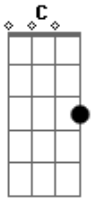

Trazendo a Arca - Joelhos Dobrados

Tom: G

D
É tempo dos mortos levantarem
Am
É tempo dos cegos enchergarem
Em
C
É tempo dos surdos ouvirem e dos mudos bradarem (2x)

Dos paralíticos andarem (1x)
D

Am7
De sinais acontecerem no meio da igreja (4x)

Em
Joelhos dobrados
C

Rostos no pó
Em
Lágrimas descendo ao chão
C
Clamores subindo ao Pai

Em
A igreja tocando o coração de Deus
C
A igreja tocando o coração de Deus (várias vezes)

Joelhos dobrados...
A igreja tocando o coração de Deus...

pausa
A igreja tocando o coração de Deus...
A igreja tocando o coração de Deus...

Final: **Em C**

Acordes

© ukulele-chords.com

© ukulele-chords.com

© ukulele-chords.com

© ukulele-chords.com

© ukulele-chords.com