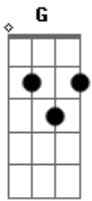

Trazendo a Arca - Joelhos Dobrados

Tom: G

D
É tempo dos mortos levantarem

Am
É tempo dos cegos encherem

Em
É tempo dos surdos ouvirem e dos mudos bradarem (2x)

Em
Dos paralíticos andarem (1x)

D
Am7
De sinais acontecerem no meio da igreja (4x)

Em
Joelhos dobrados

Rostos no pó

Em
Lágrimas descendo ao chão

C
Clamores subindo ao Pai

Em
A igreja tocando o coração de Deus

C
A igreja tocando o coração de Deus (várias vezes)

Joelhos dobrados...

A igreja tocando o coração de Deus...

pausa

A igreja tocando o coração de Deus...

A igreja tocando o coração de Deus...

Final: **Em C**

Acordes

© ukulele-chords.com

© ukulele-chords.com

© ukulele-chords.com