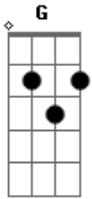

Trazendo a Arca - Joelhos Dobrados

Tom: G

D
É tempo dos mortos levantarem
Am
É tempo dos cegos enchergarem
Em
C
É tempo dos surdos ouvirem e dos mudos bradarem (2x)

Dos paralíticos andarem (1x)
D

Am7
De sinais acontecerem no meio da igreja (4x)

Em
Joelhos dobrados
C

Rostos no pó
Em
Lágrimas descendo ao chão
C
Clamores subindo ao Pai

Em
A igreja tocando o coração de Deus
C
A igreja tocando o coração de Deus (várias vezes)

Joelhos dobrados...
A igreja tocando o coração de Deus...

pausa
A igreja tocando o coração de Deus...
A igreja tocando o coração de Deus...

Final: **Em C**

Acordes

© ukulele-chords.com

© ukulele-chords.com

© ukulele-chords.com

© ukulele-chords.com

© ukulele-chords.com