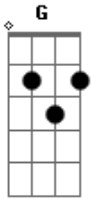

Trazendo a Arca - Joelhos Dobrados

Tom: G

D
É tempo dos mortos levantarem

Am
É tempo dos cegos encherem

Em
É tempo dos surdos ouvirem e dos mudos bradarem (2x)

Em
Dos parálíticos andarem (1x)

D
Am7
De sinais acontecerem no meio da igreja (4x)

Em
Joelhos dobrados

Rostos no pó
Em
Lágrimas descendo ao chão
C
Clamores subindo ao Pai

Em
A igreja tocando o coração de Deus
C
A igreja tocando o coração de Deus (várias vezes)

Joelhos dobrados...
A igreja tocando o coração de Deus...

pausa
A igreja tocando o coração de Deus...
A igreja tocando o coração de Deus...

Final: **Em C**

Acordes

© ukulele-chords.com

© ukulele-chords.com

© ukulele-chords.com

© ukulele-chords.com

© ukulele-chords.com