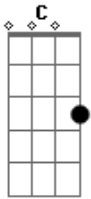

Trazendo a Arca - Joelhos Dobrados

Tom: G

D
É tempo dos mortos levantarem
Am
É tempo dos cegos encherem
Em
C
É tempo dos surdos ouvirem e dos mudos bradarem (2x)

Dos paráliticos andarem (1x)
D

Am7
De sinais acontecerem no meio da igreja (4x)

Em
Joelhos dobrados
C

Rostos no pó
Em
Lágrimas descendo ao chão
C
Clamores subindo ao Pai

Em
A igreja tocando o coração de Deus
C
A igreja tocando o coração de Deus (várias vezes)

Joelhos dobrados...
A igreja tocando o coração de Deus...

pausa
A igreja tocando o coração de Deus...
A igreja tocando o coração de Deus...

Final: **Em C**

Acordes

© ukulele-chords.com