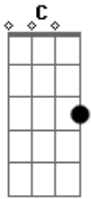

Trazendo a Arca - Joelhos Dobrados

Tom: G

D
É tempo dos mortos levantarem

Am
É tempo dos cegos encherem

Em
É tempo dos surdos ouvirem e dos mudos bradarem (2x)

Em
Dos parálíticos andarem (1x)

D
Am7
De sinais acontecerem no meio da igreja (4x)

Em
Joelhos dobrados

Rostos no pó
Em
Lágrimas descendo ao chão
C
Clamores subindo ao Pai

Em
A igreja tocando o coração de Deus
C
A igreja tocando o coração de Deus (várias vezes)

Joelhos dobrados...
A igreja tocando o coração de Deus...

pausa
A igreja tocando o coração de Deus...
A igreja tocando o coração de Deus...

Final: **Em C**

Acordes

© ukulele-chords.com

© ukulele-chords.com

© ukulele-chords.com

© ukulele-chords.com

© ukulele-chords.com