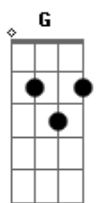

Trazendo a Arca - Cruz

Tom: D

Intro: D A Bm A G G

D A Bm Bm E7 Em Em G
Cruz que seria o fim, Cruz da maldição da vergonha e solidão.

D A Bm Bm E7 Gbm Bm Em G
Cruz do gosto do fel, silêncio do céu, quiz se entregar por amor.

G D F E D E7 G
Deus, se esvaziou assumindo meu lugar seu sangue verteu

D A F Bm E7 G G G A

Cruz onde o Rei dos reis, Suportou a dor de carregar os meus pecados.

D A F Bm Em G G G A (Refrão)
Cruz, cruz do meu Jesus, servo sofredor, O Cordeiro imaculado.

D Bb Em A D A
Cruz palco do amor, onde Deus venceu à morte.

(D A Bm A G G) Prelúdio (Ritornelo)

D Gm
(Ele está vivo) Assentado à destra, de Deus Pai está,
Ressurgiu em glória Ele está vivo.

Acordes

© ukulele-chords.com