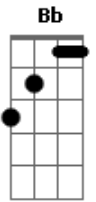

© ukulele-chords.com