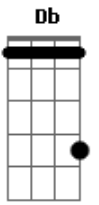

Aqui modula para Ab7:

Ab7 Fm7
 Eu me entreguei e me lancei nesse amor
 Db7
 Já não da mais para voltar, olhar pra trás
 Ab Eb
 Prisioneiro eu sou do teu amor
 Ab7 Fm7
 Em meio a noite eu dançarei
 Na tempestade eu cantarei
 Db7m Ab Eb
 Sou teu senhor, inteiramente teu
 Bbm7 Cm7
 Nada no mundo pode calar
 Bb7
 Toda a alegria que tú me dás
 Db7 Bbm7 Bbm7 Eb7
 Resta-me agora saí do chão e ce|----le|-----brar
 Db7 Ab

Já não dá mais pra esperar eu tenho pressa

Já não dá mais pra esperar eu tenho pressa

A cada instante eu quero viver só pra ti

Acordes

© ukulele-chords.com

© ukulele-chords.com

© ukulele-chords.com

© ukulele-chords.com