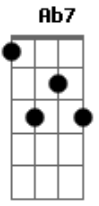

© ukulele-chords.com