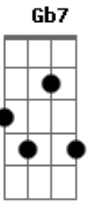

© ukulele-chords.com