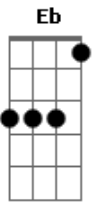

Aqui modula para Ab7:

Ab7 Fm7
 Eu me entreguei e me lancei nesse amor
 Db7
 Já não da mais para voltar, olhar pra trás
 Ab Eb
 Prisioneiro eu sou do teu amor
 Ab7 Fm7
 Em meio a noite eu dançarei
 Na tempestade eu cantarei
 Db7m Ab Eb
 Sou teu senhor, inteiramente teu
 Bbm7 Cm7
 Nada no mundo pode calar
 Bb7
 Toda a alegria que tú me dás
 Db7 Bbm7 Bbm7 Eb7
 Resta-me agora saí do chão e ce|----le|-----brar
 Db7 Ab

Solo 1: Db7 Ab Fm7 Eb Ab

Sei que tudo pas----sa
 Fm7 Eb Ab
 Só Deus é que não passará
 Ab7 Db7 Ab
 Com sua for----ça
 Gb7 Db7 Ab

Eu posso tudo suportar
 Ab7 Db7 Ab
 Nada me fal----ta
 Fm7 Eb Ab
 Pois nele tudo encontrei
 Ab7 Db7 Ab
 Com sua grã----ça
 Gb7 Db7 Ab
 Hoje pro céu caminharei
 Gb7 Db7 Ab
 Hoje pro céu caminharei
 Gb7 Db7 Gb
 Hoje pro céu caminharei

Solo 2: Gb B Ab Db Ab B Ab

Guitarra usando wah, wah!

Ab B Ab (Db Gb G Ab) B

Aqui modula para Eb ;tom da mulher:

Intro:

Eb Bb Cm7 Ab Eb
 Quanto tempo eu perdi longe de ti amado meu
 Bb Ab
 Quero hoje aproveitar cada instante pra te amar (bis)
 Fm7
 As horas passam bem depressa não posso perder
 Eb
 Cada segundo é precioso para amar você
 Ab7
 Eu vou seguindo o compasso do meu coração
 Cm7 Bb
 Que batendo apaixonado não perde tempo não
 Fm7
 As horas passam bem depressa não posso perder
 Eb
 Cada segundo é precioso para amar você
 Ab7
 Eu vou seguindo o compasso do meu coração
 Cm7 Bb

Já não dá mais pra esperar eu tenho pressa

Já não dá mais pra esperar eu tenho pressa

A cada instante eu quero viver só pra ti

Acordes

© ukulele-chords.com

© ukulele-chords.com

© ukulele-chords.com

© ukulele-chords.com