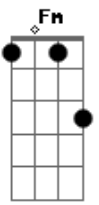

Aqui modula para Ab7:

Ab7 Fm7
 Eu me entreguei e me lancei nesse amor
 Db7
 Já não da mais para voltar, olhar pra trás
 Ab Eb
 Prisioneiro eu sou do teu amor
 Ab7 Fm7
 Em meio a noite eu dançarei
 Na tempestade eu cantarei
 Db7m Ab Eb
 Sou teu senhor, inteiramente teu
 Bbm7 Cm7
 Nada no mundo pode calar
 Bb7
 Toda a alegria que tú me dás
 Db7 Bbm7 Bbm7 Eb7
 Resta-me agora saí do chão e ce|----le|-----brar
 Db7 Ab

Solo 1: Db7 Ab Fm7 Eb Ab

Sei que tudo pas----sa
 Fm7 Eb Ab
 Só Deus é que não passará
 Ab7 Db7 Ab
 Com sua for----ça
 Gb7 Db7 Ab

Eu posso tudo suportar
 Ab7 Db7 Ab
 Nada me fal----ta
 Fm7 Eb Ab
 Pois nele tudo encontrei
 Ab7 Db7 Ab
 Com sua grã----ça
 Gb7 Db7 Ab
 Hoje pro céu caminharei
 Gb7 Db7 Ab
 Hoje pro céu caminharei
 Gb7 Db7 Gb
 Hoje pro céu caminharei

Solo 2: Gb B Ab Db Ab B Ab

Guitarra usando wah, wah!

Ab B Ab (Db Gb G Ab) B

Aqui modula para Eb ;tom da mulher:

Intro:

Eb Bb Cm7 Ab Eb
 Quanto tempo eu perdi longe de ti amado meu
 Bb Ab
 Quero hoje aproveitar cada instante pra te amar (bis)
 Fm7
 As horas passam bem depressa não posso perder
 Eb
 Cada segundo é precioso para amar você
 Ab7
 Eu vou seguindo o compasso do meu coração
 Cm7 Bb
 Que batendo apaixonado não perde tempo não
 Fm7
 As horas passam bem depressa não posso perder
 Eb
 Cada segundo é precioso para amar você
 Ab7
 Eu vou seguindo o compasso do meu coração
 Cm7 Bb

Já não dá mais pra esperar eu tenho pressa

Já não dá mais pra esperar eu tenho pressa

A cada instante eu quero viver só pra ti

Acordes

© ukulele-chords.com

© ukulele-chords.com

© ukulele-chords.com

© ukulele-chords.com