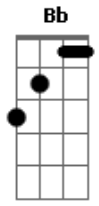

© ukulele-chords.com