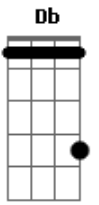

© ukulele-chords.com