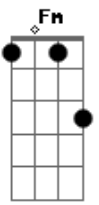

Aqui modula para Ab7:

Ab7 Fm7  
 Eu me entreguei e me lancei nesse amor  
 Db7  
 Já não da mais para voltar, olhar pra trás  
 Ab Eb  
 Prisioneiro eu sou do teu amor  
 Ab7 Fm7  
 Em meio a noite eu dançarei  
 Na tempestade eu cantarei  
 Db7m Ab Eb  
 Sou teu senhor, inteiramente teu  
 Bbm7 Cm7  
 Nada no mundo pode calar  
 Bb7  
 Toda a alegria que tú me dás  
 Db7 Bbm7 Bbm7 Eb7  
 Resta-me agora saí do chão e ce|----le|-----brar  
 Db7 Ab

Solo 2: Gb B Ab Db Ab B Ab

Guitarra usando wah,wah!

Ab B Ab (Db Gb G Ab ) B

Aqui modula para Eb ;tom da mulher:

Intro:

Eb Bb Cm7 Ab Eb  
 Quanto tempo eu perdi longe de ti amado meu  
 Bb Ab  
 Quero hoje aproveitar cada instante pra te amar (bis)  
 Fm7  
 As horas passam bem depressa não posso perder  
 Eb  
 Cada segundo é precioso para amar você  
 Ab7  
 Eu vou seguindo o compasso do meu coração  
 Cm7 Bb  
 Que batendo apaixonado não perde tempo não  
 Fm7  
 As horas passam bem depressa não posso perder  
 Eb  
 Cada segundo é precioso para amar você  
 Ab7  
 Eu vou seguindo o compasso do meu coração  
 Cm7 Bb

Já não dá mais pra esperar eu tenho pressa

Já não dá mais pra esperar eu tenho pressa

A cada instante eu quero viver só pra ti