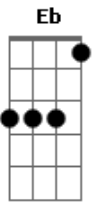

Aqui modula para Ab7:

Ab7 Fm7  
 Eu me entreguei e me lancei nesse amor  
 Db7  
 Já não da mais para voltar, olhar pra trás  
 Ab Eb  
 Prisioneiro eu sou do teu amor  
 Ab7 Fm7  
 Em meio a noite eu dançarei  
 Na tempestade eu cantarei  
 Db7m Ab Eb  
 Sou teu senhor, inteiramente teu  
 Bbm7 Cm7  
 Nada no mundo pode calar  
 Bb7  
 Toda a alegria que tú me dás  
 Db7 Bbm7 Bbm7 Eb7  
 Resta-me agora saí do chão e ce|----le|-----brar  
 Db7 Ab

Solo 1: Db7 Ab Fm7 Eb Ab

Sei que tudo pas----sa  
 Fm7 Eb Ab  
 Só Deus é que não passará  
 Ab7 Db7 Ab  
 Com sua for----ça  
 Gb7 Db7 Ab

Eu posso tudo suportar  
 Ab7 Db7 Ab  
 Nada me fal----ta  
 Fm7 Eb Ab  
 Pois nele tudo encontrei  
 Ab7 Db7 Ab  
 Com sua grã----ça  
 Gb7 Db7 Ab  
 Hoje pro céu caminharei  
 Gb7 Db7 Ab  
 Hoje pro céu caminharei  
 Gb7 Db7 Gb  
 Hoje pro céu caminharei

Solo 2: Gb B Ab Db Ab B Ab

Guitarra usando wah,wah!

Ab B Ab (Db Gb G Ab ) B

Aqui modula para Eb ;tom da mulher:

Intro:

Eb Bb Cm7 Ab Eb  
 Quanto tempo eu perdi longe de ti amado meu  
 Bb Ab  
 Quero hoje aproveitar cada instante pra te amar (bis)  
 Fm7  
 As horas passam bem depressa não posso perder  
 Eb  
 Cada segundo é precioso para amar você  
 Ab7  
 Eu vou seguindo o compasso do meu coração  
 Cm7 Bb  
 Que batendo apaixonado não perde tempo não  
 Fm7  
 As horas passam bem depressa não posso perder  
 Eb  
 Cada segundo é precioso para amar você  
 Ab7  
 Eu vou seguindo o compasso do meu coração  
 Cm7 Bb

Já não dá mais pra esperar eu tenho pressa

Já não dá mais pra esperar eu tenho pressa

A cada instante eu quero viver só pra ti