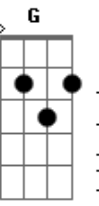

© ukulele-chords.com