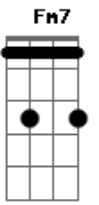

© ukulele-chords.com