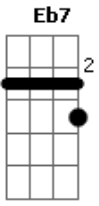

© ukulele-chords.com