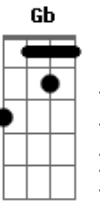

© ukulele-chords.com