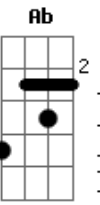

© ukulele-chords.com