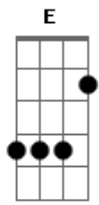

Que bate apaixonado

A cada instante eu quero viver só pra ti

Meu Deus pra te amar só tenho hoje

Meu Deus pra te amar só tenho hoje

Cada segundo, hora, dia é tudo para ti

Cada segundo, hora, dia é tudo para ti

Já não dá mais pra esperar eu tenho pressa

Já não dá mais pra esperar eu tenho pressa

A cada instante eu quero viver só pra ti

Acordes

© ukulele-chords.com