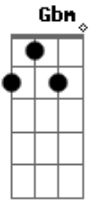

© ukulele-chords.com