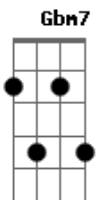

Trazendo a Arca - A Bênção de José

Tom: A

Intro 2x: D Gbm7 A E

Gbm7 E
Que o todo poderoso, a rocha de Israel
Bm7 D
Derrame suas bênçãos sobre a tua cabeça

Gbm
Que as bênçãos das alturas,
E
As bênçãos das profundezas
Bm7 D
Bênçãos da fertilidade, e a bênção da fartura

A E D Gbm7 A E
Que o senhor te a bênção
A E D Gbm7 A E
Que o senhor te a bênção
Bm7
Seja cheio de sua glória
D
Seja cheio de sua vida

A E D Gbm7 A E
Que o senhor te a bênção
A E D Gbm7 A E
Que o senhor te a bênção

Bm7
Seja a força do seu braço
D E
Seja aquele que te guia

(VOLTA NA INTRODUÇÃO)

solo de guitarra: A E D F#M7 A E
(A E D F#M7 A G Em D)

Bm A E D Gbm7 A E
Que o senhor te a bênção
A E D Gbm7 A E
Que o senhor te a bênção
Bm7
Seja a força do seu braço
D E
Seja aquele que te guia

FINAL: D Gbm A E D Gbm A E D

Acordes

© ukulele-chords.com

© ukulele-chords.com

© ukulele-chords.com

© ukulele-chords.com

© ukulele-chords.com

© ukulele-chords.com