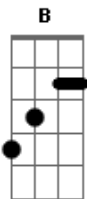

© ukulele-chords.com