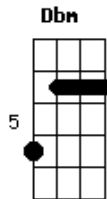

© ukulele-chords.com