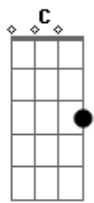

Traia Véia - Saudade Esconde

tom:

Intro: Bb Gm7 Dm C

Eu só lembro da minha boca escalando o seu corpo
 Pra beijar tua boca
 Eu só lembro da minha mão caçando o seu cabelo
 Pra poder te deixar louca

Eu só lembro que eu parecia
 Mais feliz do que eu tô agora
 É que o tempo deu uma maquiada
 No problema que era nossa história

[Refrão]

Ah, eu morro de vontade de
 Pegar meu carro e ir aí

Sem medo te encher de beijo
 Te encher de volta
 De volta pra mim

Mas é melhor ficar sozinho
 Eu só mirei na beleza da rosa
 Lembrei que é cheirosa
 E esqueci do espinho

Defeito não se vê de longe
 Igual nossos problemas

Acordes

© ukulele-chords.com

© ukulele-chords.com

© ukulele-chords.com

© ukulele-chords.com

© ukulele-chords.com

© ukulele-chords.com

© ukulele-chords.com

© ukulele-chords.com

© ukulele-chords.com

© ukulele-chords.com

© ukulele-chords.com

Que a minha saudade esconde

[Solo] Bb F C7 Dm
 Bb F C

Eu só lembro que eu parecia
 Mais feliz do que eu tô agora
 É que o tempo deu uma maquiada
 No problema que era nossa história