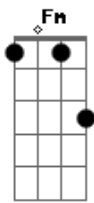

Traia Véia - Saudade Esconde

tom:

Intro: Bb Gm7 Dm C

Eu só lembro da minha boca escalando o seu corpo
 Pra beijar tua boca
 Eu só lembro da minha mão caçando o seu cabelo
 Pra poder te deixar louca

Eu só lembro que eu parecia
 Mais feliz do que eu tô agora
 É que o tempo deu uma maquiada
 No problema que era nossa história

[Refrão]

Ah, eu morro de vontade de
 Pegar meu carro e ir aí

Sem medo te encher de beijo
 Te encher de volta
 De volta pra mim

Mas é melhor ficar sozinho
 Eu só mirei na beleza da rosa
 Lembrei que é cheirosa
 E esqueci do espinho

Defeito não se vê de longe
 Igual nossos problemas

Acordes

© ukulele-chords.com

© ukulele-chords.com

© ukulele-chords.com

© ukulele-chords.com

© ukulele-chords.com

© ukulele-chords.com

© ukulele-chords.com

© ukulele-chords.com

© ukulele-chords.com

© ukulele-chords.com

© ukulele-chords.com

Que a minha saudade esconde

[Solo] Bb F C7 Dm
 Bb F C

Eu só lembro que eu parecia
 Mais feliz do que eu tô agora
 É que o tempo deu uma maquiada
 No problema que era nossa história