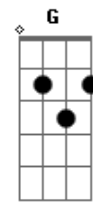

# Traia Véia - Saudade Esconde

tom:

Intro: Bb Gm7 Dm C

Eu só lembro da minha boca escalando o seu corpo

Pra beijar tua boca

Eu só lembro da minha mão caçando o seu cabelo

Pra poder te deixar louca

Eu só lembro que eu parecia

© ukulele-chords.com

© ukulele-chords.com

© ukulele-chords.com

© ukulele-chords.com

Que a minha saudade esconde

[Solo] Bb F C7 Dm  
Bb F C

Eu só lembro que eu parecia

Mais feliz do que eu tô agora