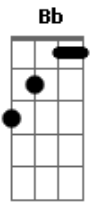

© ukulele-chords.com