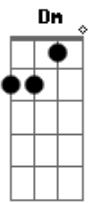

Traia Véia - Saudade Esconde

tom:

Intro: Bb Gm7 Dm C

Eu só lembro da minha boca escalando o seu corpo
 Pra beijar tua boca
 Eu só lembro da minha mão caçando o seu cabelo
 Pra poder te deixar louca

Eu só lembro que eu parecia
 Mais feliz do que eu tô agora
 É que o tempo deu uma maquiada
 No problema que era nossa história

[Refrão]

Ah, eu morro de vontade de
 Pegar meu carro e ir aí

Sem medo te encher de beijo
 Te encher de volta
 De volta pra mim

Mas é melhor ficar sozinho
 Eu só mirei na beleza da rosa
 Lembrei que é cheirosa
 E esqueci do espinho

Defeito não se vê de longe
 Igual nossos problemas

Acordes

© ukulele-chords.com

© ukulele-chords.com

© ukulele-chords.com

© ukulele-chords.com

© ukulele-chords.com

© ukulele-chords.com

© ukulele-chords.com

© ukulele-chords.com

© ukulele-chords.com

© ukulele-chords.com

© ukulele-chords.com

Que a minha saudade esconde

[Solo] Bb F C7 Dm
 Bb F C

Eu só lembro que eu parecia
 Mais feliz do que eu tô agora
 É que o tempo deu uma maquiada
 No problema que era nossa história