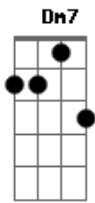

Traia Véia - Saudade Esconde

tom:

Intro: Bb Gm7 Dm C

Eu só lembro da minha boca escalando o seu corpo
 Pra beijar tua boca
 Eu só lembro da minha mão caçando o seu cabelo
 Pra poder te deixar louca

Eu só lembro que eu parecia
 Mais feliz do que eu tô agora
 É que o tempo deu uma maquiada
 No problema que era nossa história

[Refrão]

Ah, eu morro de vontade de
 Pegar meu carro e ir aí

Sem medo te encher de beijo
 Te encher de volta
 De volta pra mim

Mas é melhor ficar sozinho
 Eu só mirei na beleza da rosa
 Lembrei que é cheirosa
 E esqueci do espinho

Defeito não se vê de longe
 Igual nossos problemas

Acordes

© ukulele-chords.com

© ukulele-chords.com

© ukulele-chords.com

© ukulele-chords.com

© ukulele-chords.com

© ukulele-chords.com

© ukulele-chords.com

© ukulele-chords.com

© ukulele-chords.com

© ukulele-chords.com

© ukulele-chords.com

Que a minha saudade esconde

[Solo] Bb F C7 Dm
 Bb F C

Eu só lembro que eu parecia
 Mais feliz do que eu tô agora
 É que o tempo deu uma maquiada
 No problema que era nossa história