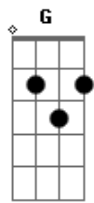

Traia Véia - Saudade Esconde

tom:

Intro: Bb Gm7 Dm C

Eu só lembro da minha boca escalando o seu corpo
 Pra beijar tua boca
 Eu só lembro da minha mão caçando o seu cabelo
 Pra poder te deixar louca

Eu só lembro que eu parecia
 Mais feliz do que eu tô agora
 É que o tempo deu uma maquiada
 No problema que era nossa história

[Refrão]

Ah, eu morro de vontade de
 Pegar meu carro e ir aí

Sem medo te encher de beijo
 Te encher de volta
 De volta pra mim

Mas é melhor ficar sozinho
 Eu só mirei na beleza da rosa
 Lembrei que é cheirosa
 E esqueci do espinho

Defeito não se vê de longe
 Igual nossos problemas

Acordes

© ukulele-chords.com

© ukulele-chords.com

© ukulele-chords.com

© ukulele-chords.com

© ukulele-chords.com

© ukulele-chords.com

© ukulele-chords.com

© ukulele-chords.com

© ukulele-chords.com

© ukulele-chords.com

© ukulele-chords.com

Que a minha saudade esconde

[Solo] Bb F C7 Dm
 Bb F C

Eu só lembro que eu parecia
 Mais feliz do que eu tô agora
 É que o tempo deu uma maquiada
 No problema que era nossa história