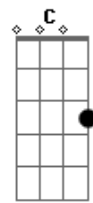

© ukulele-chords.com