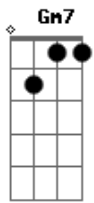

Traia Véia - Saudade Esconde

tom:

Intro: Bb Gm7 Dm C

Eu só lembro da minha boca escalando o seu corpo
 Pra beijar tua boca
 Eu só lembro da minha mão caçando o seu cabelo
 Pra poder te deixar louca

Eu só lembro que eu parecia
 Mais feliz do que eu tô agora
 É que o tempo deu uma maquiada
 No problema que era nossa história

Defeito não se vê de longe
 Igual nossos problemas

Acordes

© ukulele-chords.com

© ukulele-chords.com

© ukulele-chords.com

© ukulele-chords.com

© ukulele-chords.com

© ukulele-chords.com

© ukulele-chords.com

© ukulele-chords.com

© ukulele-chords.com

© ukulele-chords.com

© ukulele-chords.com

Que a minha saudade esconde

[Solo] Bb F C7 Dm
 Bb F C

Eu só lembro que eu parecia
 Mais feliz do que eu tô agora
 É que o tempo deu uma maquiada
 No problema que era nossa história