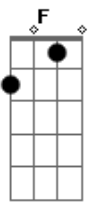

Traia Véia - Saudade Esconde

tom:

Intro: Bb Gm7 Dm C

Eu só lembro da minha boca escalando o seu corpo

Pra beijar tua boca

Eu só lembro da minha mão caçando o seu cabelo

Pra poder te deixar louca

Eu só lembro que eu parecia

Mais feliz do que eu tô agora

É que o tempo deu uma maquiada

No problema que era nossa história

[Refrão]

Ah, eu morro de vontade de

Pegar meu carro e ir aí

Sem medo te encher de beijo

Te encher de volta

De volta pra mim

Mas é melhor ficar sozinho

Eu só mirei na beleza da rosa

Lembrei que é cheirosa

E esqueci do espinho

Defeito não se vê de longe

Igual nossos problemas

Acordes

© ukulele-chords.com