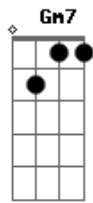

© ukulele-chords.com