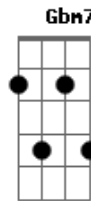

© ukulele-chords.com