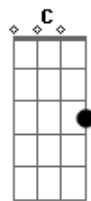

© ukulele-chords.com