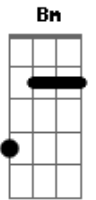

# Traia Véia - Equivocada (part. Gustavo Lima)

tom:  
D

Intro: D

Eu  
Dentro do meu carro, indo pro trabalho  
Dando play no áudio que ela me mandou na madrugada  
Quando ela tava bêba e desbocada  
Sem filtro nenhum na suas palavras  
Fechei o vidro e enxuguei as lágrimas

E o sinal abria, fechava  
Eu engasguei no choro, na marcha  
Ao som de buzinação, do nada a ficha caiu  
Que ela me traiu, se distraiu  
Mandou um áudio equivocada e dormiu

E o sinal abria, fechava  
Eu engasguei no choro, na marcha  
Ao som de buzinação, do nada a ficha caiu  
Que ela me traiu, se distraiu  
Mandou um áudio equivocada e dormiu

## Acordes

© ukulele-chords.com

© ukulele-chords.com

© ukulele-chords.com

© ukulele-chords.com

Mandou um áudio equivocada e dormiu

[Solo] G A Bm G A D

Eu  
Dentro do meu carro, indo pro trabalho  
Dando play no áudio que ela me mandou na madrugada  
Quando ela tava bêba e desbocada  
Sem filtro nenhum na suas palavras  
Fechei o vidro e enxuguei as lágrimas