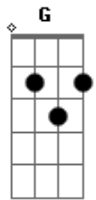

# Traia Véia - Equivocada (part. Gustavo Lima)

tom:  
D

Intro: D

Eu  
Dentro do meu carro, indo pro trabalho  
Dando play no áudio que ela me mandou na madrugada  
Quando ela tava bêba e desbocada  
Sem filtro nenhum na suas palavras  
Fechei o vidro e enxuguei as lágrimas

E o sinal abria, fechava  
Eu engasguei no choro, na marcha  
Ao som de buzinação, do nada a ficha caiu  
Que ela me traiu, se distraiu  
Mandou um áudio equivocada e dormiu

E o sinal abria, fechava  
Eu engasguei no choro, na marcha  
Ao som de buzinação, do nada a ficha caiu  
Que ela me traiu, se distraiu  
Mandou um áudio equivocada e dormiu

## Acordes

© ukulele-chords.com

© ukulele-chords.com

© ukulele-chords.com

© ukulele-chords.com

Mandou um áudio equivocada e dormiu

[Solo] G A Bm G A D

Eu  
Dentro do meu carro, indo pro trabalho  
Dando play no áudio que ela me mandou na madrugada  
Quando ela tava bêba e desbocada  
Sem filtro nenhum na suas palavras  
Fechei o vidro e enxuguei as lágrimas