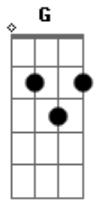

# Traia Véia - Equivocada (part. Gustavo Lima)

tom:  
D

Intro: D

Eu  
Dentro do meu carro, indo pro trabalho  
Dando play no áudio que ela me mandou na madrugada  
Quando ela tava bêba e desbocada  
Sem filtro nenhum na suas palavras  
Fechei o vidro e enxuguei as lágrimas

E o sinal abria, fechava  
Eu engasguei no choro, na marcha  
Ao som de buzinação, do nada a ficha caiu  
Que ela me traiu, se distraiu  
Mandou um áudio equivocada e dormiu

E o sinal abria, fechava  
Eu engasguei no choro, na marcha  
Ao som de buzinação, do nada a ficha caiu  
Que ela me traiu, se distraiu  
Mandou um áudio equivocada e dormiu

## Acordes

© ukulele-chords.com

© ukulele-chords.com

© ukulele-chords.com

© ukulele-chords.com

Mandou um áudio equivocada e dormiu

[Solo] G A Bm G A D

Eu  
Dentro do meu carro, indo pro trabalho  
Dando play no áudio que ela me mandou na madrugada  
Quando ela tava bêba e desbocada  
Sem filtro nenhum na suas palavras  
Fechei o vidro e enxuguei as lágrimas