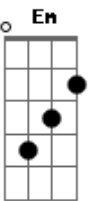

© ukulele-chords.com