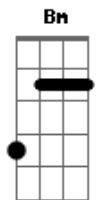

© ukulele-chords.com