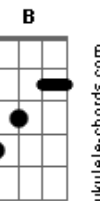

© ukulele-chords.com