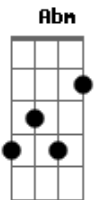

© ukulele-chords.com