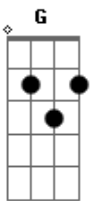

© ukulele-chords.com