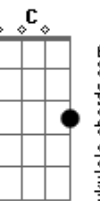

© ukulele-chords.com