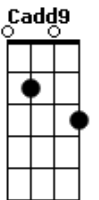

© ukulele-chords.com