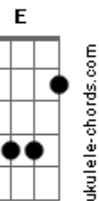

© ukulele-chords.com