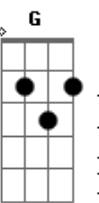

© ukulele-chords.com