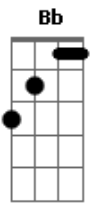

© ukulele-chords.com