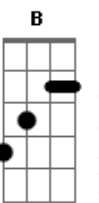

© ukulele-chords.com