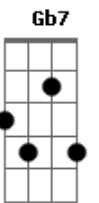

© ukulele-chords.com