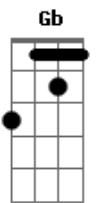

© ukulele-chords.com

© ukulele-chords.com