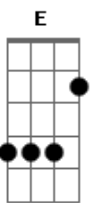

© ukulele-chords.com