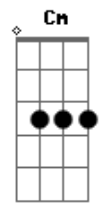

© ukulele-chords.com