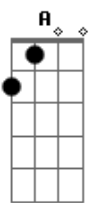

© ukulele-chords.com