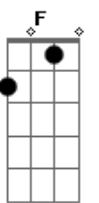

© ukulele-chords.com