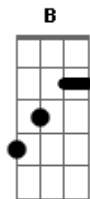

© uku.le-le-chords.com