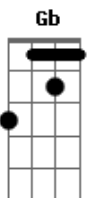

© uku.le-le-chords.com