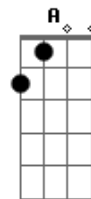

© uku.le-le-chords.com