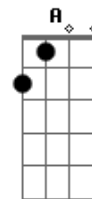

© uku.le-le-chords.com