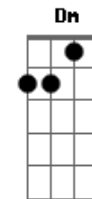

© uku.le-le-chords.com