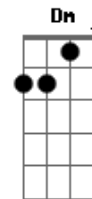

© uku.le-le-chords.com