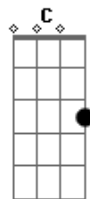

© uku.le-le-chords.com