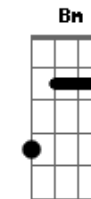

© uku.le-le-chords.com