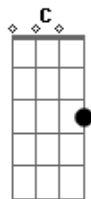

© uku.le-le-chords.com