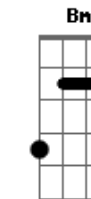

© uku.le-le-chords.com