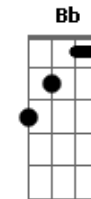

© uku.le-le-chords.com