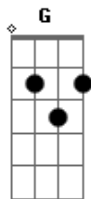

© uku.le-le-chords.com