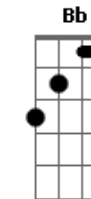

© uku.le-le-chords.com