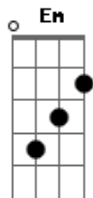

© ukulele-chords.com