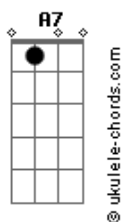

© ukulele-chords.com