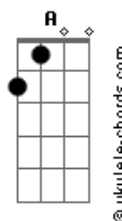

© ukulele-chords.com