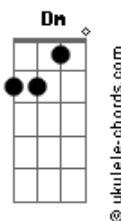

© ukulele-chords.com