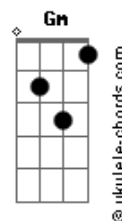

© ukulele-chords.com