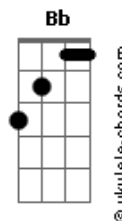

© ukulele-chords.com