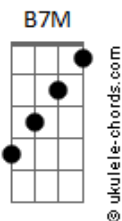

© ukulele-chords.com