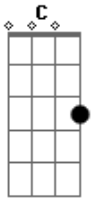

Tradicional - A Maré Está Cheia

Tom: C
Intro: C G7 G7 C C G7 G7 C

Eu queria passar ai ai para aquela banda (6x)

Interlúdio: C G7 G7 C C G7 G7 C (2x)

A maré está cheia

O barco não anda

Eu queria passar ai ai

Para aquela banda

Para aquela banda

Para aquele lado

Eu queria passar ai ai

Com o meu namorado

Com o meu namorado

Com o meu amorzinho

Abraços ao pai ai ai

Beijinhos ao primo

Beijinhos ao primo

Que a prima lhe manda

Eu queria passar ai ai

Para aquela banda

Interlúdio: C G7 G7 C C G7 G7 C (2x)

Eu queria passar ai ai para aquela banda (6x)

Acordes