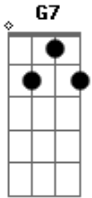

© ukulele-chords.com