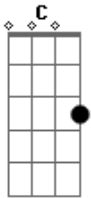

Tradicional - A Maré Está Cheia

Tom: C
Intro: C G7 G7 C C G7 G7 C

Eu queria passar ai ai para aquela banda (6x)

Interlúdio: C G7 G7 C C G7 G7 C (2x)

A maré está cheia

O barco não anda

Eu queria passar ai ai

Para aquela banda

Para aquela banda

Para aquele lado

Eu queria passar ai ai

Com o meu namorado

Com o meu namorado

Com o meu amorzinho

Abraços ao pai ai ai

Beijinhos ao primo

Beijinhos ao primo

Que a prima lhe manda

Eu queria passar ai ai

Para aquela banda

Para aquela banda

Interlúdio: C G7 G7 C C G7 G7 C (2x)

Eu queria passar ai ai para aquela banda (6x)

Acordes

© ukulele-chords.com