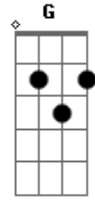

© ukulele-chords.com