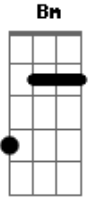

© ukulele-chords.com