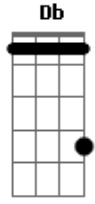

© ukulele-chords.com