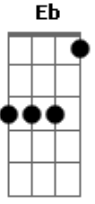

© ukulele-chords.com