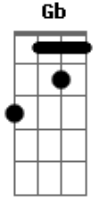

© ukulele-chords.com