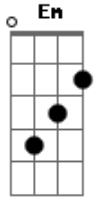

© ukulele-chords.com