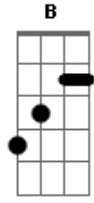

© ukulele-chords.com