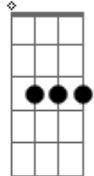

© ukulele-chords.com

Cm