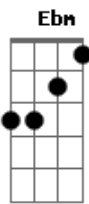

© ukulele-chords.com