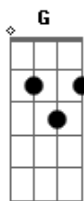

© ukulele-chords.com