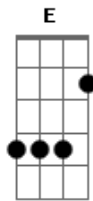

© ukulele-chords.com