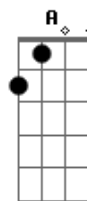

© ukulele-chords.com