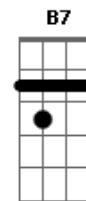

© ukulele-chords.com