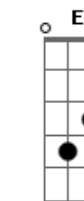

© ukulele-chords.com

© ukulele-chords.com