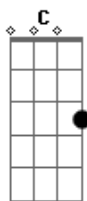

Toy Story - You've Got a Friend In Me

tom:

Intro: C Am G C G C G

[Primeira Parte]

F C
Amigo estou aqui
F C
Amigo estou aqui
F C E Am
Se a fase é ruim
F C E Am
E são tantos problemas que não tem fim
F C E Am
Não se esqueça que ouviu de mim
D7 G C A
Amigo estou aqui
D7 G C Am G
Amigo estou aqui

[Segunda Parte]

C
Amigo estou aqui
F C
Amigo estou aqui
F C E Am
Os seus problemas são meus também
F C E Am
E isso eu faço por você e mais ninguém
F C E Am

O que eu quero é ver o seu bem
D7 G C A
Amigo estou aqui
D7 G C
Amigo estou aqui

[Terceira Parte]

F
Os outros podem ser
B7
Até bem melhores do que eu
C
Bons brinquedos são
B7
Porém, amigo seu é coisa séria
Em A Dm G
Pois é opção do coração (viu?)

[Quarta Parte]

C
O tempo vai passar
F C
Os anos vão confirmar
F C Am
As três palavras que eu proferi
D7 G C A
Amigo estou aqui
D7 G C A
Amigo estou aqui
D7 G C Am G C
Amigo estou aqui

Acordes