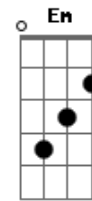

© ukulele-chords.com