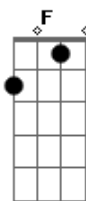

© ukulele-chords.com