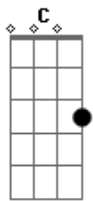

Toy Story - You've Got a Friend In Me

tom:

Intro: C Am G C G C G

[Primeira Parte]

F C
Amigo estou aqui
F C
Amigo estou aqui
F C E Am
Se a fase é ruim
F C E Am
E são tantos problemas que não tem fim
F C E Am
Não se esqueça que ouviu de mim
D7 G C A
Amigo estou aqui
D7 G C Am G
Amigo estou aqui

[Segunda Parte]

C
Amigo estou aqui
F C
Amigo estou aqui
F C E Am
Os seus problemas são meus também
F C E Am
E isso eu faço por você e mais ninguém
F C E Am

O que eu quero é ver o seu bem
D7 G C A
Amigo estou aqui
D7 G C
Amigo estou aqui

[Terceira Parte]

F
Os outros podem ser
B7
Até bem melhores do que eu
C
Bons brinquedos são
B7
Porém, amigo seu é coisa séria
Em A Dm G
Pois é opção do coração (viu?)

[Quarta Parte]

C
O tempo vai passar
F C
Os anos vão confirmar
F C Am
As três palavras que eu proferi
D7 G C A
Amigo estou aqui
D7 G C A
Amigo estou aqui
D7 G C Am G C
Amigo estou aqui

Acordes

© ukulele-chords.com