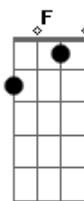

© ukulele-chords.com