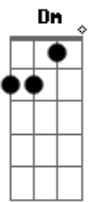

© ukulele-chords.com