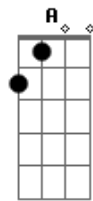

© ukulele-chords.com