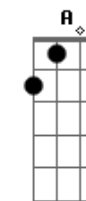

© ukulele-chords.com