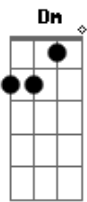

© ukulele-chords.com