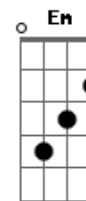

© ukulele-chords.com

© ukulele-chords.com