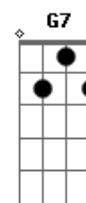

© ukulele-chords.com