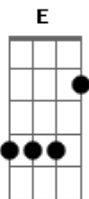

© ukulele-chords.com