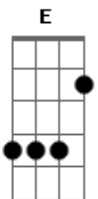

© ukulele-chords.com