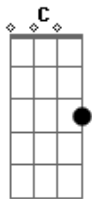

© ukulele-chords.com