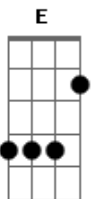

© ukulele-chords.com