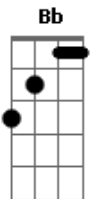

© ukulele-chords.com

© ukulele-chords.com