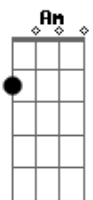

© ukulele-chords.com