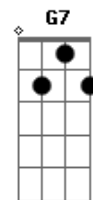

© ukulele-chords.com