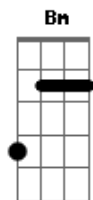

© ukulele-chords.com