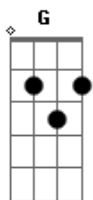

Toy Story - Para Sempre Unidos

Tom: G

Intro: 6x: G Em Am D

G Em Am D
Não me deixe sozinho aqui
G Em Am D
Não me trate assim
G Em Am D
Não me diga que eu não te dou atenção

G Em Am D
Não me diga que eu sou mais um
G Em Am D
Não me diga que não sou bom
G Em Am D
Confesse que adora o meu jeito
Am D
Com toda razão

C D
Se estamos juntos
Bm Em C D
O sol brilha, maravilha

G G7
Me sinto bem melhor

C D Bm Em
É sincero e de todo coração
A7 D
Não sei viver sem nossa união

G Em C D
Para sempre unidos
G G7 C Cm
Para sempre unidos, eu e você
G Em Am D
Com amor infinito

G Em C D
Para sempre unidos
G G7 C Cm
Para sempre unidos, cê vai ver
G Em Am D
E vai durar até o infinito
G Em Am D
Eu e você

Acordes

© ukulele-chords.com