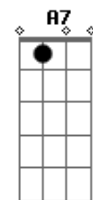

© ukulele-chords.com