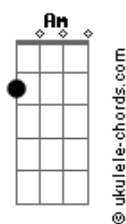

Toy Story - Amigo Estou Aqui

tom:

Eb (forma dos acordes no tom de C)

Capostrate na 3ª casa

Intro: C Am Bb7 C G7
C G Gm G

[Primeira Parte]

C G C C7
Amigo estou aqui
F Gb C
Amigo estou aqui
F C E Am
Se a fase é ruim
F C E Am
E são tantos problemas que não tem fim
F Gb C C E E Am
Não se esqueça que ouviu de mim
D7 G7 C A7
Amigo estou aqui
D7 G7 C Am Bb7 C G7
Amigo estou aqui

[Segunda parte]

C G C C7
Amigo estou aqui
F Gb C
Amigo estou aqui
F C E Am
Os seus problemas são meus também
F C E Am
E isso eu faço por você e mais ninguém
F C E Am
O que eu quero é ver o seu bem

D7 G7 C A7
Amigo estou aqui
D7 G7 C C7
Amigo estou aqui
[Terceira parte]

F
Os outros podem ser
B7
Até bem melhores do que eu
C7 B7 C7 B7 Bb7 B7 C7
Bons brinquedos são
B7 A Bb B
Porém, amigo seu é coisa séria
Em A7 Dm G
Pois é opção do coração (viu?)

[Quarta parte]

C B7M Bb C C7
O tempo vai passar
F Gb C
Os anos vão confirmar
F Gb C E Am
Às três palavras que eu pro_fe____ri
D7 G7 C A7
Amigo estou aqui
D7 G7 C A7
Amigo estou aqui
D7 G C Am Bb7 C G7 C
Amigo estou aqui

[Quarta parte - 1ª estrofe]

[Quarta parte - 2ª estrofe]

E|---4---x---3---x---3---3-----|

Acordes