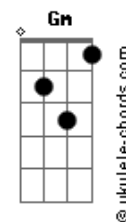

Toy Story - Amigo Estou Aqui

tom:

Eb (forma dos acordes no tom de C)

Capostrate na 3ª casa

Intro: C Am Bb7 C G7
C G Gm G

[Primeira Parte]

C G C C7
Amigo estou aqui
F Gb C
Amigo estou aqui
F C E Am
Se a fase é ruim
F C E Am
E são tantos problemas que não tem fim
F Gb C C E E Am
Não se esqueça que ouviu de mim
D7 G7 C A7
Amigo estou aqui
D7 G7 C Am Bb7 C G7
Amigo estou aqui

[Segunda parte]

C G C C7
Amigo estou aqui
F Gb C
Amigo estou aqui
F C E Am
Os seus problemas são meus também
F C E Am
E isso eu faço por você e mais ninguém
F C E Am
O que eu quero é ver o seu bem

D7 G7 C A7
Amigo estou aqui
D7 G7 C C7
Amigo estou aqui
[Terceira parte]

F
Os outros podem ser
B7
Até bem melhores do que eu
C7 B7 C7 B7 Bb7 B7 C7
Bons brinquedos são
B7 A Bb B
Porém, amigo seu é coisa séria
Em A7 Dm G
Pois é opção do coração (viu?)

[Quarta parte]

C B7M Bb C C7
O tempo vai passar
F Gb C
Os anos vão confirmar
F Gb C E Am
Às três palavras que eu pro_fe____ri
D7 G7 C A7
Amigo estou aqui
D7 G7 C A7
Amigo estou aqui
D7 G C Am Bb7 C G7 C
Amigo estou aqui

[Quarta parte - 1ª estrofe]

[Quarta parte - 2ª estrofe]

E|---4---x---3---x---3---3-----|

Acordes