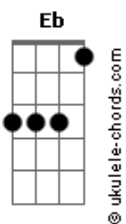

Toy Story - Amigo Estou Aqui

tom:

Eb (forma dos acordes no tom de C)

Capostrate na 3ª casa

Intro: C Am Bb7 C G7
C G Gm G

[Primeira Parte]

C G C C7
Amigo estou aqui
F Gb C
Amigo estou aqui
F C E Am
Se a fase é ruim
F C E Am
E são tantos problemas que não tem fim
F Gb C C E E Am
Não se esqueça que ouviu de mim
D7 G7 C A7
Amigo estou aqui
D7 G7 C Am Bb7 C G7
Amigo estou aqui

[Segunda parte]

C G C C7
Amigo estou aqui
F Gb C
Amigo estou aqui
F C E Am
Os seus problemas são meus também
F C E Am
E isso eu faço por você e mais ninguém
F C E Am
O que eu quero é ver o seu bem

D7 G7 C A7
Amigo estou aqui
D7 G7 C C7
Amigo estou aqui
[Terceira parte]

F
Os outros podem ser
B7
Até bem melhores do que eu
C7 B7 C7 B7 Bb7 B7 C7
Bons brinquedos são
B7 A Bb B
Porém, amigo seu é coisa séria
Em A7 Dm G
Pois é opção do coração (viu?)

[Quarta parte]

C B7M Bb C C7
O tempo vai passar
F Gb C
Os anos vão confirmar
F Gb C E Am
Às três palavras que eu pro_fe____ri
D7 G7 C A7
Amigo estou aqui
D7 G7 C A7
Amigo estou aqui
D7 G C Am Bb7 C G7 C
Amigo estou aqui

[Quarta parte - 1ª estrofe]

[Quarta parte - 2ª estrofe]

E|---4---x---3---x---3---3-----|

Acordes