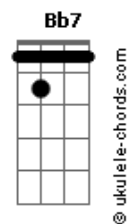

Toy Story - Amigo Estou Aqui

tom:

E_b (forma dos acordes no tom de **C**)

Capostrate na 3ª casa

Intro: **C Am B_b7 C G7**
C G G_m G

[Primeira Parte]

C G C C7
Amigo estou aqui
F G_b C
Amigo estou aqui
F C E Am
Se a fase é ruim
F C E Am
E são tantos problemas que não tem fim

F G_b C C E E Am
Não se esqueça que ouviu de mim
D7 G7 C A7
Amigo estou aqui
D7 G7 C Am B_b7 C G7
Amigo estou aqui

[Segunda parte]

C G C C7
Amigo estou aqui
F G_b C
Amigo estou aqui
F C E Am
Os seus problemas são meus também
F C E Am
E isso eu faço por você e mais ninguém
F C E Am
O que eu quero é ver o seu bem

D7 G7 C A7
Amigo estou aqui
D7 G7 C C7
Amigo estou aqui
[Terceira parte]

F
Os outros podem ser
B7
Até bem melhores do que eu
C7 B7 C7 B7 B_b7 B7 C7
Bons brinquedos são
B7 A B_b B
Porém, amigo seu é coisa séria
Em A7 D_m G
Pois é opção do coração (viu?)

[Quarta parte]

C B7_M B_b C C7
O tempo vai passar
F G_b C
Os anos vão confirmar
F G_b C E Am
Às três palavras que eu pro_fe____ri

D7 G7 C A7
Amigo estou aqui
D7 G7 C A7
Amigo estou aqui
D7 G C Am B_b7 C G7 C
Amigo estou aqui

[Quarta parte - 1ª estrofe]

[Quarta parte - 2ª estrofe]

E|---4---x---3---x---3---3-----|

Acordes