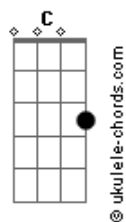

Toy Story - Amigo Estou Aqui

tom:

Eb (forma dos acordes no tom de C)

Capostrate na 3ª casa

Intro: C Am Bb7 C G7
C G Gm G

[Primeira Parte]

C G C C7
Amigo estou aqui
F Gb C
Amigo estou aqui
F C E Am
Se a fase é ruim
F C E Am
E são tantos problemas que não tem fim
F Gb C C E E Am
Não se esqueça que ouviu de mim
D7 G7 C A7
Amigo estou aqui
D7 G7 C Am Bb7 C G7
Amigo estou aqui

[Segunda parte]

C G C C7
Amigo estou aqui
F Gb C
Amigo estou aqui
F C E Am
Os seus problemas são meus também
F C E Am
E isso eu faço por você e mais ninguém
F C E Am
O que eu quero é ver o seu bem

D7 G7 C A7
Amigo estou aqui
D7 G7 C C7
Amigo estou aqui
[Terceira parte]

F
Os outros podem ser
B7
Até bem melhores do que eu
C7 B7 C7 B7 Bb7 B7 C7
Bons brinquedos são
B7 A Bb B
Porém, amigo seu é coisa séria
Em A7 Dm G
Pois é opção do coração (viu?)

[Quarta parte]

C B7M Bb C C7
O tempo vai passar
F Gb C
Os anos vão confirmar
F Gb C E Am
Às três palavras que eu pro_fe____ri
D7 G7 C A7
Amigo estou aqui
D7 G7 C A7
Amigo estou aqui
D7 G C Am Bb7 C G7 C
Amigo estou aqui

[Quarta parte - 1ª estrofe]

[Quarta parte - 2ª estrofe]

E|---4---x---3---x---3---3-----|

Acordes