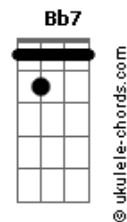

Toy Story - Amigo Estou Aqui

tom:

Eb (forma dos acordes no tom de C)

Capostrate na 3ª casa

Intro: C Am Bb7 C G7
C G Gm G

[Primeira Parte]

C G C C7
Amigo estou aqui
F Gb C
Amigo estou aqui
F C E Am
Se a fase é ruim
F C E Am
E são tantos problemas que não tem fim
F Gb C C E E Am
Não se esqueça que ouviu de mim
D7 G7 C A7
Amigo estou aqui
D7 G7 C Am Bb7 C G7
Amigo estou aqui

[Segunda parte]

C G C C7
Amigo estou aqui
F Gb C
Amigo estou aqui
F C E Am
Os seus problemas são meus também
F C E Am
E isso eu faço por você e mais ninguém
F C E Am
O que eu quero é ver o seu bem

D7 G7 C A7
Amigo estou aqui
D7 G7 C C7
Amigo estou aqui
[Terceira parte]

F
Os outros podem ser
B7
Até bem melhores do que eu
C7 B7 C7 B7 Bb7 B7 C7
Bons brinquedos são
B7 A Bb B
Porém, amigo seu é coisa séria
Em A7 Dm G
Pois é opção do coração (viu?)

[Quarta parte]

C B7M Bb C C7
O tempo vai passar
F Gb C
Os anos vão confirmar
F Gb C E Am
Às três palavras que eu pro_fe____ri
D7 G7 C A7
Amigo estou aqui
D7 G7 C A7
Amigo estou aqui
D7 G C Am Bb7 C G7 C
Amigo estou aqui

[Quarta parte - 1ª estrofe]

[Quarta parte - 2ª estrofe]

E|---4---x---3---x---3---3-----|

Acordes