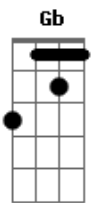

Toy Story - Amigo Estou Aqui

tom:

E_b (forma dos acordes no tom de **C**)

Capostrate na 3ª casa

Intro: **C Am B_b7 C G7**
C G G_m G

[Primeira Parte]

C G C C7
Amigo estou aqui
F G_b C
Amigo estou aqui
F C E Am
Se a fase é ruim
F C E Am
E são tantos problemas que não tem fim

D7 G7 C A7
Amigo estou aqui
D7 G7 C C7
Amigo estou aqui
[Terceira parte]

F
Os outros podem ser
B7
Até bem melhores do que eu
C7 B7 C7 B7 B_b7 B7 C7
Bons brinquedos são
B7 A B_b B
Porém, amigo seu é coisa séria
Em A7 D_m G
Pois é opção do coração (viu?)

[Quarta parte - 1ª estrofe]

[Quarta parte - 2ª estrofe]

E|---4---x---3---x---3---3-----|

Acordes

© ukulele-chords.com

© ukulele-chords.com

© ukulele-chords.com

© ukulele-chords.com