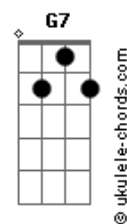

Toy Story - Amigo Estou Aqui

tom:

E_b (forma dos acordes no tom de **C**)

Capostrate na 3ª casa

Intro: **C Am B_b7 C G7**
C G G_m G

[Primeira Parte]

C G C C7
Amigo estou aqui
F G_b C
Amigo estou aqui
F C E Am
Se a fase é ruim
F C E Am
E são tantos problemas que não tem fim

F G_b C C E E Am
Não se esqueça que ouviu de mim
D7 G7 C A7
Amigo estou aqui
D7 G7 C Am B_b7 C G7
Amigo estou aqui

[Segunda parte]

C G C C7
Amigo estou aqui
F G_b C
Amigo estou aqui
F C E Am
Os seus problemas são meus também
F C E Am
E isso eu faço por você e mais ninguém
F C E Am
O que eu quero é ver o seu bem

D7 G7 C A7
Amigo estou aqui
D7 G7 C C7
Amigo estou aqui
[Terceira parte]

F
Os outros podem ser
B7
Até bem melhores do que eu
C7 B7 C7 B7 B_b7 B7 C7
Bons brinquedos são
B7 A B_b B
Porém, amigo seu é coisa séria
Em A7 D_m G
Pois é opção do coração (viu?)

[Quarta parte]

C B7_M B_b C C7
O tempo vai passar
F G_b C
Os anos vão confirmar
F G_b C E Am
Às três palavras que eu pro_fe____ri

D7 G7 C A7
Amigo estou aqui
D7 G7 C A7
Amigo estou aqui
D7 G C Am B_b7 C G7 C
Amigo estou aqui

[Quarta parte - 1ª estrofe]

[Quarta parte - 2ª estrofe]

E|---4---x---3---x---3---3-----|

Acordes