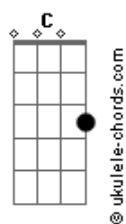

Toy Story - Amigo Estou Aqui

tom:

E_b (forma dos acordes no tom de **C**)

Capostrate na 3ª casa

Intro: **C Am B_b7 C G7**
C G G_m G

[Primeira Parte]

C G C C7
Amigo estou aqui
F G_b C
Amigo estou aqui
F C E Am
Se a fase é ruim
F C E Am
E são tantos problemas que não tem fim

F G_b C C E E Am
Não se esqueça que ouviu de mim
D7 G7 C A7
Amigo estou aqui
D7 G7 C Am B_b7 C G7
Amigo estou aqui

[Segunda parte]

C G C C7
Amigo estou aqui
F G_b C
Amigo estou aqui
F C E Am
Os seus problemas são meus também
F C E Am
E isso eu faço por você e mais ninguém
F C E Am
O que eu quero é ver o seu bem

D7 G7 C A7
Amigo estou aqui
D7 G7 C C7
Amigo estou aqui
[Terceira parte]

F
Os outros podem ser
B7
Até bem melhores do que eu
C7 B7 C7 B7 B_b7 B7 C7
Bons brinquedos são
B7 A B_b B
Porém, amigo seu é coisa séria
Em A7 D_m G
Pois é opção do coração (viu?)

[Quarta parte]

C B7_M B_b C C7
O tempo vai passar
F G_b C
Os anos vão confirmar
F G_b C E Am
Às três palavras que eu pro_fe____ri

D7 G7 C A7
Amigo estou aqui
D7 G7 C A7
Amigo estou aqui
D7 G C Am B_b7 C G7 C
Amigo estou aqui

[Quarta parte - 1ª estrofe]

[Quarta parte - 2ª estrofe]

E|---4---x---3---x---3---3-----|

Acordes