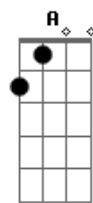

© ukulele-chords.com