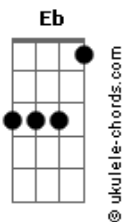

Toy Story - Amigo Estou Aqui

tom:

Eb (forma dos acordes no tom de C)

Capostrate na 3ª casa

Intro: C Am Bb7 C G7
C G Gm G

[Primeira Parte]

C G C C7
Amigo estou aqui
F Gb C
Amigo estou aqui
F C E Am
Se a fase é ruim
F C E Am
E são tantos problemas que não tem fim
F Gb C C E E Am
Não se esqueça que ouviu de mim
D7 G7 C A7
Amigo estou aqui
D7 G7 C Am Bb7 C G7
Amigo estou aqui

[Segunda parte]

C G C C7
Amigo estou aqui
F Gb C
Amigo estou aqui
F C E Am
Os seus problemas são meus também
F C E Am
E isso eu faço por você e mais ninguém
F C E Am
O que eu quero é ver o seu bem

D7 G7 C A7
Amigo estou aqui
D7 G7 C C7
Amigo estou aqui
[Terceira parte]

F
Os outros podem ser
B7
Até bem melhores do que eu
C7 B7 C7 B7 Bb7 B7 C7
Bons brinquedos são
B7 A Bb B
Porém, amigo seu é coisa séria
Em A7 Dm G
Pois é opção do coração (viu?)

[Quarta parte]

C B7M Bb C C7
O tempo vai passar
F Gb C
Os anos vão confirmar
F Gb C E Am
Às três palavras que eu pro_fe____ri
D7 G7 C A7
Amigo estou aqui
D7 G7 C A7
Amigo estou aqui
D7 G C Am Bb7 C G7 C
Amigo estou aqui

[Quarta parte - 1ª estrofe]

[Quarta parte - 2ª estrofe]

E|---4---x---3---x---3---3-----|

Acordes