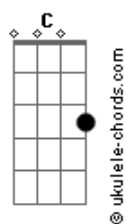

Toy Story - Amigo Estou Aqui

tom:

Eb (forma dos acordes no tom de C)

Capostrate na 3ª casa

Intro: C Am Bb7 C G7
C G Gm G

[Primeira Parte]

C G C C7
Amigo estou aqui
F Gb C
Amigo estou aqui
F C E Am
Se a fase é ruim
F C E Am
E são tantos problemas que não tem fim
F Gb C C E E Am
Não se esqueça que ouviu de mim
D7 G7 C A7
Amigo estou aqui
D7 G7 C Am Bb7 C G7
Amigo estou aqui

[Segunda parte]

C G C C7
Amigo estou aqui
F Gb C
Amigo estou aqui
F C E Am
Os seus problemas são meus também
F C E Am
E isso eu faço por você e mais ninguém
F C E Am
O que eu quero é ver o seu bem

D7 G7 C A7
Amigo estou aqui
D7 G7 C C7
Amigo estou aqui
[Terceira parte]

F
Os outros podem ser
B7
Até bem melhores do que eu
C7 B7 C7 B7 Bb7 B7 C7
Bons brinquedos são
B7 A Bb B
Porém, amigo seu é coisa séria
Em A7 Dm G
Pois é opção do coração (viu?)

[Quarta parte]

C B7M Bb C C7
O tempo vai passar
F Gb C
Os anos vão confirmar
F Gb C E Am
Às três palavras que eu pro_fe____ri
D7 G7 C A7
Amigo estou aqui
D7 G7 C A7
Amigo estou aqui
D7 G C Am Bb7 C G7 C
Amigo estou aqui

[Quarta parte - 1ª estrofe]

[Quarta parte - 2ª estrofe]

E|---4---x---3---x---3---3-----|

Acordes