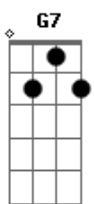

© ukulele-chords.com