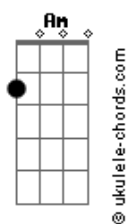

Toy Story - Amigo Estou Aqui

tom:

E_b (forma dos acordes no tom de **C**)

Capostrate na 3ª casa

Intro: **C Am B_b7 C G7**
C G G_m G

[Primeira Parte]

C G C C7
Amigo estou aqui
F G_b C
Amigo estou aqui
F C E Am
Se a fase é ruim
F C E Am
E são tantos problemas que não tem fim

F G_b C C E E Am
Não se esqueça que ouviu de mim
D7 G7 C A7
Amigo estou aqui
D7 G7 C Am B_b7 C G7
Amigo estou aqui

[Segunda parte]

C G C C7
Amigo estou aqui
F G_b C
Amigo estou aqui
F C E Am
Os seus problemas são meus também
F C E Am
E isso eu faço por você e mais ninguém
F C E Am
O que eu quero é ver o seu bem

D7 G7 C A7
Amigo estou aqui
D7 G7 C C7
Amigo estou aqui
[Terceira parte]

F
Os outros podem ser
B7
Até bem melhores do que eu
C7 B7 C7 B7 B_b7 B7 C7
Bons brinquedos são
B7 A B_b B
Porém, amigo seu é coisa séria
Em A7 D_m G
Pois é opção do coração (viu?)

[Quarta parte]

C B7_M B_b C C7
O tempo vai passar
F G_b C
Os anos vão confirmar
F G_b C E Am
Às três palavras que eu pro_fe____ri

D7 G7 C A7
Amigo estou aqui
D7 G7 C A7
Amigo estou aqui
D7 G C Am B_b7 C G7 C
Amigo estou aqui

[Quarta parte - 1ª estrofe]

[Quarta parte - 2ª estrofe]

E|---4---x---3---x---3---3-----|

Acordes