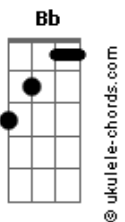

Toy Story - Amigo Estou Aqui

tom:

Eb (forma dos acordes no tom de C)

Capostrate na 3ª casa

Intro: C Am Bb7 C G7
C G Gm G

[Primeira Parte]

C G C C7
Amigo estou aqui
F Gb C
Amigo estou aqui
F C E Am
Se a fase é ruim
F C E Am
E são tantos problemas que não tem fim
F Gb C C E E Am
Não se esqueça que ouviu de mim
D7 G7 C A7
Amigo estou aqui
D7 G7 C Am Bb7 C G7
Amigo estou aqui

[Segunda parte]

C G C C7
Amigo estou aqui
F Gb C
Amigo estou aqui
F C E Am
Os seus problemas são meus também
F C E Am
E isso eu faço por você e mais ninguém
F C E Am
O que eu quero é ver o seu bem

D7 G7 C A7
Amigo estou aqui
D7 G7 C C7
Amigo estou aqui
[Terceira parte]

F
Os outros podem ser
B7
Até bem melhores do que eu
C7 B7 C7 B7 Bb7 B7 C7
Bons brinquedos são
B7 A Bb B
Porém, amigo seu é coisa séria
Em A7 Dm G
Pois é opção do coração (viu?)

[Quarta parte]

C B7M Bb C C7
O tempo vai passar
F Gb C
Os anos vão confirmar
F Gb C E Am
Às três palavras que eu pro_fe____ri
D7 G7 C A7
Amigo estou aqui
D7 G7 C A7
Amigo estou aqui
D7 G C Am Bb7 C G7 C
Amigo estou aqui

[Quarta parte - 1ª estrofe]

[Quarta parte - 2ª estrofe]

E|---4---x---3---x---3---3-----|

Acordes