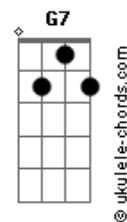

Toy Story - Amigo Estou Aqui

tom:

Eb (forma dos acordes no tom de C)

Capostrate na 3ª casa

Intro: C Am Bb7 C G7
C G Gm G

[Primeira Parte]

C G C C7
Amigo estou aqui
F Gb C
Amigo estou aqui
F C E Am
Se a fase é ruim
F C E Am
E são tantos problemas que não tem fim
F Gb C C E E Am
Não se esqueça que ouviu de mim
D7 G7 C A7
Amigo estou aqui
D7 G7 C Am Bb7 C G7
Amigo estou aqui

[Segunda parte]

C G C C7
Amigo estou aqui
F Gb C
Amigo estou aqui
F C E Am
Os seus problemas são meus também
F C E Am
E isso eu faço por você e mais ninguém
F C E Am
O que eu quero é ver o seu bem

D7 G7 C A7
Amigo estou aqui
D7 G7 C C7
Amigo estou aqui
[Terceira parte]

F
Os outros podem ser
B7
Até bem melhores do que eu
C7 B7 C7 B7 Bb7 B7 C7
Bons brinquedos são
B7 A Bb B
Porém, amigo seu é coisa séria
Em A7 Dm G
Pois é opção do coração (viu?)

[Quarta parte]

C B7M Bb C C7
O tempo vai passar
F Gb C
Os anos vão confirmar
F Gb C E Am
Às três palavras que eu pro_fe____ri
D7 G7 C A7
Amigo estou aqui
D7 G7 C A7
Amigo estou aqui
D7 G C Am Bb7 C G7 C
Amigo estou aqui

[Quarta parte - 1ª estrofe]

[Quarta parte - 2ª estrofe]

E|---4---x---3---x---3---3-----|

Acordes