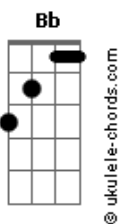

Toy Story - Amigo Estou Aqui

tom:

E_b (forma dos acordes no tom de **C**)

Capostrate na 3ª casa

Intro: **C Am B_b7 C G7**
C G G_m G

[Primeira Parte]

C G C C7
Amigo estou aqui
F G_b C
Amigo estou aqui
F C E Am
Se a fase é ruim
F C E Am
E são tantos problemas que não tem fim

F G_b C C E E Am
Não se esqueça que ouviu de mim
D7 G7 C A7
Amigo estou aqui
D7 G7 C Am B_b7 C G7
Amigo estou aqui

[Segunda parte]

C G C C7
Amigo estou aqui
F G_b C
Amigo estou aqui
F C E Am
Os seus problemas são meus também
F C E Am
E isso eu faço por você e mais ninguém
F C E Am
O que eu quero é ver o seu bem

D7 G7 C A7
Amigo estou aqui
D7 G7 C C7
Amigo estou aqui
[Terceira parte]

F
Os outros podem ser
B7
Até bem melhores do que eu
C7 B7 C7 B7 B_b7 B7 C7
Bons brinquedos são
B7 A B_b B
Porém, amigo seu é coisa séria
Em A7 D_m G
Pois é opção do coração (viu?)

[Quarta parte]

C B7_M B_b C C7
O tempo vai passar
F G_b C
Os anos vão confirmar
F G_b C E Am
Às três palavras que eu pro_fe____ri

D7 G7 C A7
Amigo estou aqui
D7 G7 C A7
Amigo estou aqui
D7 G C Am B_b7 C G7 C
Amigo estou aqui

[Quarta parte - 1ª estrofe]

[Quarta parte - 2ª estrofe]

E|---4---x---3---x---3---3-----|

Acordes