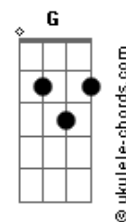

Toy Story - Amigo Estou Aqui

tom:

Eb (forma dos acordes no tom de C)

Capostrate na 3ª casa

Intro: C Am Bb7 C G7
C G Gm G

[Primeira Parte]

C G C C7
Amigo estou aqui
F Gb C
Amigo estou aqui
F C E Am
Se a fase é ruim
F C E Am
E são tantos problemas que não tem fim
F Gb C C E E Am
Não se esqueça que ouviu de mim
D7 G7 C A7
Amigo estou aqui
D7 G7 C Am Bb7 C G7
Amigo estou aqui

[Segunda parte]

C G C C7
Amigo estou aqui
F Gb C
Amigo estou aqui
F C E Am
Os seus problemas são meus também
F C E Am
E isso eu faço por você e mais ninguém
F C E Am
O que eu quero é ver o seu bem

D7 G7 C A7
Amigo estou aqui
D7 G7 C C7
Amigo estou aqui
[Terceira parte]

F
Os outros podem ser
B7
Até bem melhores do que eu
C7 B7 C7 B7 Bb7 B7 C7
Bons brinquedos são
B7 A Bb B
Porém, amigo seu é coisa séria
Em A7 Dm G
Pois é opção do coração (viu?)

[Quarta parte]

C B7M Bb C C7
O tempo vai passar
F Gb C
Os anos vão confirmar
F Gb C E Am
Às três palavras que eu pro_fe____ri
D7 G7 C A7
Amigo estou aqui
D7 G7 C A7
Amigo estou aqui
D7 G C Am Bb7 C G7 C
Amigo estou aqui

[Quarta parte - 1ª estrofe]

[Quarta parte - 2ª estrofe]

E|---4---x---3---x---3---3-----|

Acordes