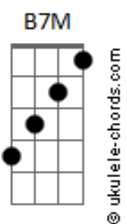

Toy Story - Amigo Estou Aqui

tom:

E_b (forma dos acordes no tom de **C**)

Capostrate na 3ª casa

Intro: **C Am B_b7 C G7**
C G G_m G

[Primeira Parte]

C G C C7
Amigo estou aqui
F G_b C
Amigo estou aqui
F C E Am
Se a fase é ruim
F C E Am
E são tantos problemas que não tem fim

F G_b C C E E Am
Não se esqueça que ouviu de mim
D7 G7 C A7
Amigo estou aqui
D7 G7 C Am B_b7 C G7
Amigo estou aqui

[Segunda parte]

C G C C7
Amigo estou aqui
F G_b C
Amigo estou aqui
F C E Am
Os seus problemas são meus também
F C E Am
E isso eu faço por você e mais ninguém
F C E Am
O que eu quero é ver o seu bem

D7 G7 C A7
Amigo estou aqui
D7 G7 C C7
Amigo estou aqui
[Terceira parte]

F
Os outros podem ser
B7
Até bem melhores do que eu
C7 B7 C7 B7 B_b7 B7 C7
Bons brinquedos são
B7 A B_b B
Porém, amigo seu é coisa séria
Em A7 D_m G
Pois é opção do coração (viu?)

[Quarta parte]

C B7_M B_b C C7
O tempo vai passar
F G_b C
Os anos vão confirmar
F G_b C E Am
Às três palavras que eu pro_fe____ri

D7 G7 C A7
Amigo estou aqui
D7 G7 C A7
Amigo estou aqui
D7 G C Am B_b7 C G7 C
Amigo estou aqui

[Quarta parte - 1ª estrofe]

[Quarta parte - 2ª estrofe]

E|---4---x---3---x---3---3-----|

Acordes