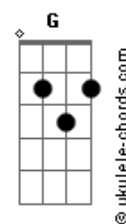

Toy Story - Amigo Estou Aqui

tom:

E_b (forma dos acordes no tom de **C**)

Capostrate na 3ª casa

Intro: **C Am B_b7 C G7**
C G G_m G

[Primeira Parte]

C G C C7
Amigo estou aqui
F G_b C
Amigo estou aqui
F C E Am
Se a fase é ruim
F C E Am
E são tantos problemas que não tem fim

F G_b C C E E Am
Não se esqueça que ouviu de mim
D7 G7 C A7
Amigo estou aqui
D7 G7 C Am B_b7 C G7
Amigo estou aqui

[Segunda parte]

C G C C7
Amigo estou aqui
F G_b C
Amigo estou aqui
F C E Am
Os seus problemas são meus também
F C E Am
E isso eu faço por você e mais ninguém
F C E Am
O que eu quero é ver o seu bem

D7 G7 C A7
Amigo estou aqui
D7 G7 C C7
Amigo estou aqui
[Terceira parte]

F
Os outros podem ser
B7
Até bem melhores do que eu
C7 B7 C7 B7 B_b7 B7 C7
Bons brinquedos são
B7 A B_b B
Porém, amigo seu é coisa séria
Em A7 D_m G
Pois é opção do coração (viu?)

[Quarta parte]

C B7_M B_b C C7
O tempo vai passar
F G_b C
Os anos vão confirmar
F G_b C E Am
Às três palavras que eu pro_fe____ri

D7 G7 C A7
Amigo estou aqui
D7 G7 C A7
Amigo estou aqui
D7 G C Am B_b7 C G7 C
Amigo estou aqui

[Quarta parte - 1ª estrofe]

[Quarta parte - 2ª estrofe]

E|---4---x---3---x---3---3-----|

Acordes