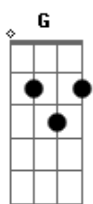

© ukulele-chords.com