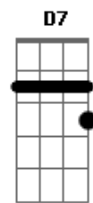

© ukulele-chords.com