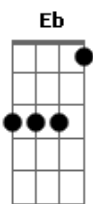

Toy Story - Amigo Estou Aqui

tom:

E_b (forma dos acordes no tom de C)

Capostrate na 3ª casa

Intro: C Am B_b7 C G7
C G G_m G

[Primeira Parte]

C G C C7
Amigo estou aqui
F G_b C
Amigo estou aqui
F C E Am
Se a fase é ruim
F C E Am
E são tantos problemas que não tem fim
F G_b C C E E Am
Não se esqueça que ouviu de mim
D7 G7 C A7
Amigo estou aqui
D7 G7 C Am B_b7 C G7
Amigo estou aqui

[Segunda parte]

C G C C7
Amigo estou aqui
F G_b C
Amigo estou aqui
F C E Am
Os seus problemas são meus também
F C E Am
E isso eu faço por você e mais ninguém
F C E Am
O que eu quero é ver o seu bem

D7 G7 C A7
Amigo estou aqui
D7 G7 C C7
Amigo estou aqui
[Terceira parte]

[Quarta parte - 1ª estrofe]

[Quarta parte - 2ª estrofe]

E|---4---x---3---x---3---3-----|

Acordes

© ukulele-chords.com

© ukulele-chords.com

© ukulele-chords.com

© ukulele-chords.com