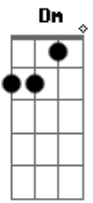

© ukulele-chords.com