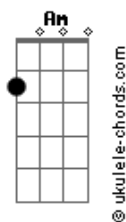

Toy Story - Amigo Estou Aqui

tom:

Eb (forma dos acordes no tom de C)

Capostrate na 3ª casa

Intro: C Am Bb7 C G7
C G Gm G

[Primeira Parte]

C G C C7
Amigo estou aqui
F Gb C
Amigo estou aqui
F C E Am
Se a fase é ruim
F C E Am
E são tantos problemas que não tem fim
F Gb C C E E Am
Não se esqueça que ouviu de mim
D7 G7 C A7
Amigo estou aqui
D7 G7 C Am Bb7 C G7
Amigo estou aqui

[Segunda parte]

C G C C7
Amigo estou aqui
F Gb C
Amigo estou aqui
F C E Am
Os seus problemas são meus também
F C E Am
E isso eu faço por você e mais ninguém
F C E Am
O que eu quero é ver o seu bem

D7 G7 C A7
Amigo estou aqui
D7 G7 C C7
Amigo estou aqui
[Terceira parte]

F
Os outros podem ser
B7
Até bem melhores do que eu
C7 B7 C7 B7 Bb7 B7 C7
Bons brinquedos são
B7 A Bb B
Porém, amigo seu é coisa séria
Em A7 Dm G
Pois é opção do coração (viu?)

[Quarta parte]

C B7M Bb C C7
O tempo vai passar
F Gb C
Os anos vão confirmar
F Gb C E Am
Às três palavras que eu pro_fe____ri
D7 G7 C A7
Amigo estou aqui
D7 G7 C A7
Amigo estou aqui
D7 G C Am Bb7 C G7 C
Amigo estou aqui

[Quarta parte - 1ª estrofe]

[Quarta parte - 2ª estrofe]

E|---4---x---3---x---3---3-----|

Acordes