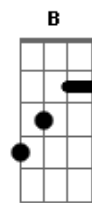

© ukulele-chords.com