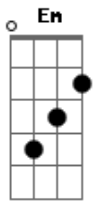

© ukulele-chords.com