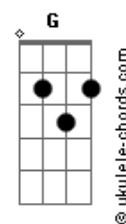

Toy Story - Amigo Estou Aqui

tom:

Eb (forma dos acordes no tom de C)

Capostrate na 3ª casa

Intro: C Am Bb7 C G7
C G Gm G

[Primeira Parte]

C G C C7
Amigo estou aqui
F Gb C
Amigo estou aqui
F C E Am
Se a fase é ruim
F C E Am
E são tantos problemas que não tem fim
F Gb C C E E Am
Não se esqueça que ouviu de mim
D7 G7 C A7
Amigo estou aqui
D7 G7 C Am Bb7 C G7
Amigo estou aqui

[Segunda parte]

C G C C7
Amigo estou aqui
F Gb C
Amigo estou aqui
F C E Am
Os seus problemas são meus também
F C E Am
E isso eu faço por você e mais ninguém
F C E Am
O que eu quero é ver o seu bem

D7 G7 C A7
Amigo estou aqui
D7 G7 C C7
Amigo estou aqui
[Terceira parte]

F
Os outros podem ser
B7
Até bem melhores do que eu
C7 B7 C7 B7 Bb7 B7 C7
Bons brinquedos são
B7 A Bb B
Porém, amigo seu é coisa séria
Em A7 Dm G
Pois é opção do coração (viu?)

[Quarta parte]

C B7M Bb C C7
O tempo vai passar
F Gb C
Os anos vão confirmar
F Gb C E Am
Às três palavras que eu pro_fe____ri
D7 G7 C A7
Amigo estou aqui
D7 G7 C A7
Amigo estou aqui
D7 G C Am Bb7 C G7 C
Amigo estou aqui

[Quarta parte - 1ª estrofe]

[Quarta parte - 2ª estrofe]

E|---4---x---3---x---3---3-----|

Acordes