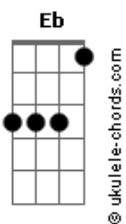

Toy Story - Amigo Estou Aqui

tom:

E_b (forma dos acordes no tom de **C**)

Capostrate na 3ª casa

Intro: **C Am B_b7 C G7**
C G G_m G

[Primeira Parte]

C G C C7
Amigo estou aqui
F G_b C
Amigo estou aqui
F C E Am
Se a fase é ruim
F C E Am
E são tantos problemas que não tem fim

F G_b C C E E Am
Não se esqueça que ouviu de mim
D7 G7 C A7
Amigo estou aqui
D7 G7 C Am B_b7 C G7
Amigo estou aqui

[Segunda parte]

C G C C7
Amigo estou aqui
F G_b C
Amigo estou aqui
F C E Am
Os seus problemas são meus também
F C E Am
E isso eu faço por você e mais ninguém
F C E Am
O que eu quero é ver o seu bem

D7 G7 C A7
Amigo estou aqui
D7 G7 C C7
Amigo estou aqui
[Terceira parte]

F
Os outros podem ser
B7
Até bem melhores do que eu
C7 B7 C7 B7 B_b7 B7 C7
Bons brinquedos são
B7 A B_b B
Porém, amigo seu é coisa séria
Em A7 D_m G
Pois é opção do coração (viu?)

[Quarta parte]

C B7_M B_b C C7
O tempo vai passar
F G_b C
Os anos vão confirmar
F G_b C E Am
Às três palavras que eu pro_fe____ri

D7 G7 C A7
Amigo estou aqui
D7 G7 C A7
Amigo estou aqui
D7 G C Am B_b7 C G7 C
Amigo estou aqui

[Quarta parte - 1ª estrofe]

[Quarta parte - 2ª estrofe]

E|---4---x---3---x---3---3-----|

Acordes