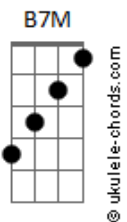

Toy Story - Amigo Estou Aqui

tom:

Eb (forma dos acordes no tom de C)

Capostrate na 3ª casa

Intro: C Am Bb7 C G7
C G Gm G

[Primeira Parte]

C G C C7
Amigo estou aqui
F Gb C
Amigo estou aqui
F C E Am
Se a fase é ruim
F C E Am
E são tantos problemas que não tem fim
F Gb C C E E Am
Não se esqueça que ouviu de mim
D7 G7 C A7
Amigo estou aqui
D7 G7 C Am Bb7 C G7
Amigo estou aqui

[Segunda parte]

C G C C7
Amigo estou aqui
F Gb C
Amigo estou aqui
F C E Am
Os seus problemas são meus também
F C E Am
E isso eu faço por você e mais ninguém
F C E Am
O que eu quero é ver o seu bem

D7 G7 C A7
Amigo estou aqui
D7 G7 C C7
Amigo estou aqui
[Terceira parte]

F
Os outros podem ser
B7
Até bem melhores do que eu
C7 B7 C7 B7 Bb7 B7 C7
Bons brinquedos são
B7 A Bb B
Porém, amigo seu é coisa séria
Em A7 Dm G
Pois é opção do coração (viu?)

[Quarta parte]

C B7M Bb C C7
O tempo vai passar
F Gb C
Os anos vão confirmar
F Gb C E Am
Às três palavras que eu pro_fe____ri
D7 G7 C A7
Amigo estou aqui
D7 G7 C A7
Amigo estou aqui
D7 G C Am Bb7 C G7 C
Amigo estou aqui

[Quarta parte - 1ª estrofe]

[Quarta parte - 2ª estrofe]

E|---4---x---3---x---3---3-----|

Acordes