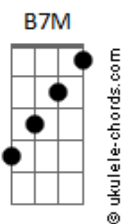

Toy Story - Amigo Estou Aqui

tom:

Eb (forma dos acordes no tom de C)

Capostrate na 3ª casa

Intro: C Am Bb7 C G7
C G Gm G

[Primeira Parte]

C G C C7
Amigo estou aqui
F Gb C
Amigo estou aqui
F C E Am
Se a fase é ruim
F C E Am
E são tantos problemas que não tem fim
F Gb C C E E Am
Não se esqueça que ouviu de mim
D7 G7 C A7
Amigo estou aqui
D7 G7 C Am Bb7 C G7
Amigo estou aqui

[Segunda parte]

C G C C7
Amigo estou aqui
F Gb C
Amigo estou aqui
F C E Am
Os seus problemas são meus também
F C E Am
E isso eu faço por você e mais ninguém
F C E Am
O que eu quero é ver o seu bem

D7 G7 C A7
Amigo estou aqui
D7 G7 C C7
Amigo estou aqui
[Terceira parte]

F
Os outros podem ser
B7
Até bem melhores do que eu
C7 B7 C7 B7 Bb7 B7 C7
Bons brinquedos são
B7 A Bb B
Porém, amigo seu é coisa séria
Em A7 Dm G
Pois é opção do coração (viu?)

[Quarta parte]

C B7M Bb C C7
O tempo vai passar
F Gb C
Os anos vão confirmar
F Gb C E Am
Às três palavras que eu pro_fe____ri
D7 G7 C A7
Amigo estou aqui
D7 G7 C A7
Amigo estou aqui
D7 G C Am Bb7 C G7 C
Amigo estou aqui

[Quarta parte - 1ª estrofe]

[Quarta parte - 2ª estrofe]

E|---4---x---3---x---3---3-----|

Acordes