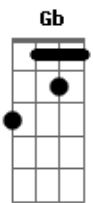

© ukulele-chords.com