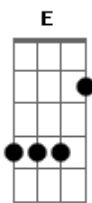

© ukulele-chords.com