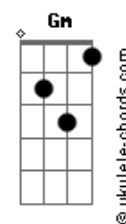

Toy Story - Amigo Estou Aqui

tom:

E_b (forma dos acordes no tom de **C**)

Capostrate na 3ª casa

Intro: **C Am B_b7 C G7**
C G G_m G

[Primeira Parte]

C G C C7
Amigo estou aqui
F G_b C
Amigo estou aqui
F C E Am
Se a fase é ruim
F C E Am
E são tantos problemas que não tem fim

F G_b C C E E Am
Não se esqueça que ouviu de mim
D7 G7 C A7
Amigo estou aqui
D7 G7 C Am B_b7 C G7
Amigo estou aqui

[Segunda parte]

C G C C7
Amigo estou aqui
F G_b C
Amigo estou aqui
F C E Am
Os seus problemas são meus também
F C E Am
E isso eu faço por você e mais ninguém
F C E Am
O que eu quero é ver o seu bem

D7 G7 C A7
Amigo estou aqui
D7 G7 C C7
Amigo estou aqui
[Terceira parte]

F
Os outros podem ser
B7
Até bem melhores do que eu
C7 B7 C7 B7 B_b7 B7 C7
Bons brinquedos são
B7 A B_b B
Porém, amigo seu é coisa séria
Em A7 D_m G
Pois é opção do coração (viu?)

[Quarta parte]

C B7_M B_b C C7
O tempo vai passar
F G_b C
Os anos vão confirmar
F G_b C E Am
Às três palavras que eu pro_fe____ri

D7 G7 C A7
Amigo estou aqui
D7 G7 C A7
Amigo estou aqui
D7 G C Am B_b7 C G7 C
Amigo estou aqui

[Quarta parte - 1ª estrofe]

[Quarta parte - 2ª estrofe]

E|---4---x---3---x---3---3-----|

Acordes