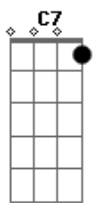

© ukulele-chords.com