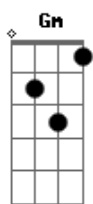

© ukulele-chords.com