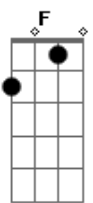

© ukulele-chords.com