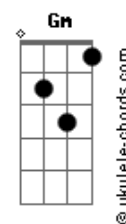

Toy Story - Amigo Estou Aqui

tom:

Eb (forma dos acordes no tom de C)

Capostrate na 3ª casa

Intro: C Am Bb7 C G7
C G Gm G

[Primeira Parte]

C G C C7
Amigo estou aqui
F Gb C
Amigo estou aqui
F C E Am
Se a fase é ruim
F C E Am
E são tantos problemas que não tem fim
F Gb C C E E Am
Não se esqueça que ouviu de mim
D7 G7 C A7
Amigo estou aqui
D7 G7 C Am Bb7 C G7
Amigo estou aqui

[Segunda parte]

C G C C7
Amigo estou aqui
F Gb C
Amigo estou aqui
F C E Am
Os seus problemas são meus também
F C E Am
E isso eu faço por você e mais ninguém
F C E Am
O que eu quero é ver o seu bem

D7 G7 C A7
Amigo estou aqui
D7 G7 C C7
Amigo estou aqui
[Terceira parte]

F
Os outros podem ser
B7
Até bem melhores do que eu
C7 B7 C7 B7 Bb7 B7 C7
Bons brinquedos são
B7 A Bb B
Porém, amigo seu é coisa séria
Em A7 Dm G
Pois é opção do coração (viu?)

[Quarta parte]

C B7M Bb C C7
O tempo vai passar
F Gb C
Os anos vão confirmar
F Gb C E Am
Às três palavras que eu pro_fe____ri
D7 G7 C A7
Amigo estou aqui
D7 G7 C A7
Amigo estou aqui
D7 G C Am Bb7 C G7 C
Amigo estou aqui

[Quarta parte - 1ª estrofe]

[Quarta parte - 2ª estrofe]

E|---4---x---3---x---3---3-----|

Acordes