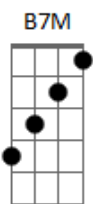

Toy Story - Amigo Estou Aqui

tom:

E_b (forma dos acordes no tom de C)

Capostrate na 3ª casa

Intro: C Am B_b7 C G7
C G G_m G

[Primeira Parte]

C G C C7
Amigo estou aqui
F G_b C
Amigo estou aqui
F C E Am
Se a fase é ruim
F C E Am
E são tantos problemas que não tem fim
F G_b C C E E Am
Não se esqueça que ouviu de mim
D7 G7 C A7
Amigo estou aqui
D7 G7 C Am B_b7 C G7
Amigo estou aqui

[Segunda parte]

C G C C7
Amigo estou aqui
F G_b C
Amigo estou aqui
F C E Am
Os seus problemas são meus também
F C E Am
E isso eu faço por você e mais ninguém
F C E Am
O que eu quero é ver o seu bem

D7 G7 C A7
Amigo estou aqui
D7 G7 C C7
Amigo estou aqui
[Terceira parte]

[Quarta parte - 1ª estrofe]

[Quarta parte - 2ª estrofe]

E|---4---x---3---x---3---3-----|

Acordes

© ukulele-chords.com

© ukulele-chords.com

© ukulele-chords.com

© ukulele-chords.com