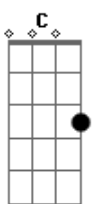

Toy Story - Amigo Estou Aqui

tom:

E_b (forma dos acordes no tom de C)

Capostrate na 3ª casa

Intro: C Am B_b7 C G7
C G G_m G

[Primeira Parte]

C G C C7
Amigo estou aqui
F G_b C
Amigo estou aqui
F C E Am
Se a fase é ruim
F C E Am
E são tantos problemas que não tem fim
F G_b C C E E Am
Não se esqueça que ouviu de mim
D7 G7 C A7
Amigo estou aqui
D7 G7 C Am B_b7 C G7
Amigo estou aqui

[Segunda parte]

C G C C7
Amigo estou aqui
F G_b C
Amigo estou aqui
F C E Am
Os seus problemas são meus também
F C E Am
E isso eu faço por você e mais ninguém
F C E Am
O que eu quero é ver o seu bem

D7 G7 C A7
Amigo estou aqui
D7 G7 C C7
Amigo estou aqui
[Terceira parte]

[Quarta parte - 1ª estrofe]

[Quarta parte - 2ª estrofe]

E|---4---x---3---x---3---3-----|

Acordes

© ukulele-chords.com

© ukulele-chords.com

© ukulele-chords.com

© ukulele-chords.com