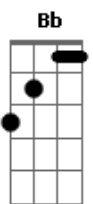

Toy Story - Amigo Estou Aqui

tom:

E_b (forma dos acordes no tom de C)

Capostrate na 3ª casa

Intro: C Am B_b7 C G7
C G G_m G

[Primeira Parte]

C G C C7
Amigo estou aqui
F G_b C
Amigo estou aqui
F C E Am
Se a fase é ruim
F C E Am
E são tantos problemas que não tem fim
F G_b C C E E Am
Não se esqueça que ouviu de mim
D7 G7 C A7
Amigo estou aqui
D7 G7 C Am B_b7 C G7
Amigo estou aqui

[Segunda parte]

C G C C7
Amigo estou aqui
F G_b C
Amigo estou aqui
F C E Am
Os seus problemas são meus também
F C E Am
E isso eu faço por você e mais ninguém
F C E Am
O que eu quero é ver o seu bem

D7 G7 C A7
Amigo estou aqui
D7 G7 C C7
Amigo estou aqui
[Terceira parte]

F
Os outros podem ser
B7
Até bem melhores do que eu
C7 B7 C7 B7 B_b7 B7 C7
Bons brinquedos são
B7 A B_b B
Porém, amigo seu é coisa séria
Em A7 D_m G
Pois é opção do coração (viu?)

[Quarta parte]

C B7_M B_b C C7
O tempo vai passar
F G_b C
Os anos vão confirmar
F G_b C E Am
Às três palavras que eu pro_fe____ri
D7 G7 C A7
Amigo estou aqui
D7 G7 C A7
Amigo estou aqui
D7 G C Am B_b7 C G7 C
Amigo estou aqui

[Quarta parte - 1ª estrofe]

[Quarta parte - 2ª estrofe]

E|---4---x---3---x---3---3-----|

Acordes

© ukulele-chords.com

© ukulele-chords.com

© ukulele-chords.com

© ukulele-chords.com