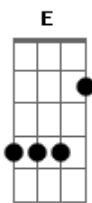

Toy Story - Amigo Estou Aqui

tom:

E_b (forma dos acordes no tom de **C**)

Capostrate na 3ª casa

Intro: **C Am B_b7 C G7**
C G G_m G

[Primeira Parte]

C G C C7
Amigo estou aqui
F G_b C
Amigo estou aqui
F C E Am
Se a fase é ruim
F C E Am
E são tantos problemas que não tem fim

D7 G7 C A7
Amigo estou aqui
D7 G7 C C7
Amigo estou aqui
[Terceira parte]

F
Os outros podem ser
B7
Até bem melhores do que eu
C7 B7 C7 B7 B_b7 B7 C7
Bons brinquedos são
B7 A B_b B
Porém, amigo seu é coisa séria
Em A7 D_m G
Pois é opção do coração (viu?)

[Quarta parte]

C B7_M B_b C C7
O tempo vai passar
F G_b C
Os anos vão confirmar
F G_b C E Am
Às três palavras que eu pro_fe____ri

D7 G7 C A7
Amigo estou aqui
D7 G7 C A7
Amigo estou aqui
D7 G C Am B_b7 C G7 C
Amigo estou aqui

[Quarta parte - 1ª estrofe]

[Quarta parte - 2ª estrofe]

E|---4---x---3---x---3---3-----|

Acordes

© ukulele-chords.com

© ukulele-chords.com

© ukulele-chords.com

© ukulele-chords.com