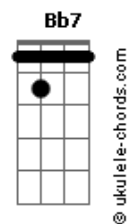

Toy Story - Amigo Estou Aqui

tom:

Eb (forma dos acordes no tom de C)

Capostrate na 3ª casa

Intro: C Am Bb7 C G7
C G Gm G

[Primeira Parte]

C G C C7
Amigo estou aqui
F Gb C
Amigo estou aqui
F C E Am
Se a fase é ruim
F C E Am
E são tantos problemas que não tem fim
F Gb C C E E Am
Não se esqueça que ouviu de mim
D7 G7 C A7
Amigo estou aqui
D7 G7 C Am Bb7 C G7
Amigo estou aqui

[Segunda parte]

C G C C7
Amigo estou aqui
F Gb C
Amigo estou aqui
F C E Am
Os seus problemas são meus também
F C E Am
E isso eu faço por você e mais ninguém
F C E Am
O que eu quero é ver o seu bem

D7 G7 C A7
Amigo estou aqui
D7 G7 C C7
Amigo estou aqui
[Terceira parte]

F
Os outros podem ser
B7
Até bem melhores do que eu
C7 B7 C7 B7 Bb7 B7 C7
Bons brinquedos são
B7 A Bb B
Porém, amigo seu é coisa séria
Em A7 Dm G
Pois é opção do coração (viu?)

[Quarta parte]

C B7M Bb C C7
O tempo vai passar
F Gb C
Os anos vão confirmar
F Gb C E Am
Às três palavras que eu pro_fe____ri
D7 G7 C A7
Amigo estou aqui
D7 G7 C A7
Amigo estou aqui
D7 G C Am Bb7 C G7 C
Amigo estou aqui

[Quarta parte - 1ª estrofe]

[Quarta parte - 2ª estrofe]

E|---4---x---3---x---3---3-----|

Acordes