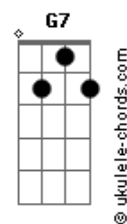

Toy Story - Amigo Estou Aqui

tom:

Eb (forma dos acordes no tom de C)

Capostrate na 3ª casa

Intro: C Am Bb7 C G7
C G Gm G

[Primeira Parte]

C G C C7
Amigo estou aqui
F Gb C
Amigo estou aqui
F C E Am
Se a fase é ruim
F C E Am
E são tantos problemas que não tem fim
F Gb C C E E Am
Não se esqueça que ouviu de mim
D7 G7 C A7
Amigo estou aqui
D7 G7 C Am Bb7 C G7
Amigo estou aqui

[Segunda parte]

C G C C7
Amigo estou aqui
F Gb C
Amigo estou aqui
F C E Am
Os seus problemas são meus também
F C E Am
E isso eu faço por você e mais ninguém
F C E Am
O que eu quero é ver o seu bem

D7 G7 C A7
Amigo estou aqui
D7 G7 C C7
Amigo estou aqui
[Terceira parte]

F
Os outros podem ser
B7
Até bem melhores do que eu
C7 B7 C7 B7 Bb7 B7 C7
Bons brinquedos são
B7 A Bb B
Porém, amigo seu é coisa séria
Em A7 Dm G
Pois é opção do coração (viu?)

[Quarta parte]

C B7M Bb C C7
O tempo vai passar
F Gb C
Os anos vão confirmar
F Gb C E Am
Às três palavras que eu pro_fe____ri
D7 G7 C A7
Amigo estou aqui
D7 G7 C A7
Amigo estou aqui
D7 G C Am Bb7 C G7 C
Amigo estou aqui

[Quarta parte - 1ª estrofe]

[Quarta parte - 2ª estrofe]

E|---4---x---3---x---3---3-----|

Acordes