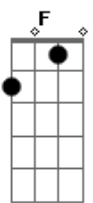

Toy Story - Amigo Estou Aqui

tom:

E_b (forma dos acordes no tom de **C**)

Capostrate na 3ª casa

Intro: **C Am B_b7 C G7**
C G G_m G

[Primeira Parte]

C G C C7
Amigo estou aqui
F G_b C
Amigo estou aqui
F C E Am
Se a fase é ruim
F C E Am
E são tantos problemas que não tem fim

D7 G7 C A7
Amigo estou aqui
D7 G7 C C7
Amigo estou aqui
[Terceira parte]

F
Os outros podem ser
B7
Até bem melhores do que eu
C7 B7 C7 B7 B_b7 B7 C7
Bons brinquedos são
B7 A B_b B
Porém, amigo seu é coisa séria
Em A7 D_m G
Pois é opção do coração (viu?)

[Quarta parte - 1ª estrofe]

[Quarta parte - 2ª estrofe]

E|---4---x---3---x---3---3-----|

Acordes

© ukulele-chords.com

© ukulele-chords.com

© ukulele-chords.com

© ukulele-chords.com