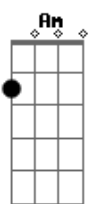

Toy Story - Amigo Estou Aqui

tom:

E_b (forma dos acordes no tom de C)

Capostrate na 3ª casa

Intro: C Am B_b7 C G7
C G G_m G

[Primeira Parte]

C G C C7
Amigo estou aqui
F G_b C
Amigo estou aqui
F C E Am
Se a fase é ruim
F C E Am
E são tantos problemas que não tem fim
F G_b C C E E Am
Não se esqueça que ouviu de mim
D7 G7 C A7
Amigo estou aqui
D7 G7 C Am B_b7 C G7
Amigo estou aqui

[Quarta parte - 1ª estrofe]

[Quarta parte - 2ª estrofe]

E|---4---x---3---x---3---3-----|

Acordes

© ukulele-chords.com

© ukulele-chords.com

© ukulele-chords.com

© ukulele-chords.com