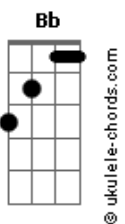

Toy Story - Amigo Estou Aqui

tom:

Eb (forma dos acordes no tom de C)

Capostrate na 3ª casa

Intro: C Am Bb7 C G7
C G Gm G

[Primeira Parte]

C G C C7
Amigo estou aqui
F Gb C
Amigo estou aqui
F C E Am
Se a fase é ruim
F C E Am
E são tantos problemas que não tem fim
F Gb C C E E Am
Não se esqueça que ouviu de mim
D7 G7 C A7
Amigo estou aqui
D7 G7 C Am Bb7 C G7
Amigo estou aqui

[Segunda parte]

C G C C7
Amigo estou aqui
F Gb C
Amigo estou aqui
F C E Am
Os seus problemas são meus também
F C E Am
E isso eu faço por você e mais ninguém
F C E Am
O que eu quero é ver o seu bem

D7 G7 C A7
Amigo estou aqui
D7 G7 C C7
Amigo estou aqui
[Terceira parte]

F
Os outros podem ser
B7
Até bem melhores do que eu
C7 B7 C7 B7 Bb7 B7 C7
Bons brinquedos são
B7 A Bb B
Porém, amigo seu é coisa séria
Em A7 Dm G
Pois é opção do coração (viu?)

[Quarta parte]

C B7M Bb C C7
O tempo vai passar
F Gb C
Os anos vão confirmar
F Gb C E Am
Às três palavras que eu pro_fe____ri
D7 G7 C A7
Amigo estou aqui
D7 G7 C A7
Amigo estou aqui
D7 G C Am Bb7 C G7 C
Amigo estou aqui

[Quarta parte - 1ª estrofe]

[Quarta parte - 2ª estrofe]

E|---4---x---3---x---3---3-----|

Acordes