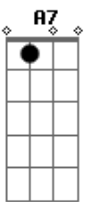

© ukulele-chords.com