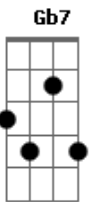

© ukulele-chords.com