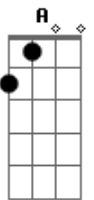

© ukulele-chords.com