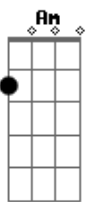

© ukulele-chords.com