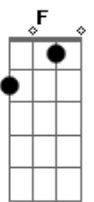

© ukulele-chords.com