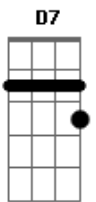

© ukulele-chords.com