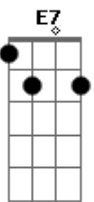

© ukulele-chords.com