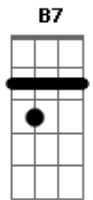

© ukulele-chords.com