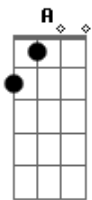

© ukulele-chords.com