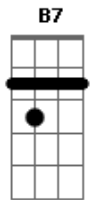

© ukulele-chords.com