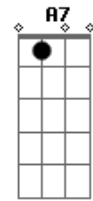

© ukulele-chords.com