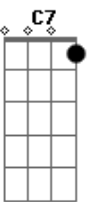

© ukulele-chords.com