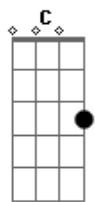

Toy Story - Amigo, Estou Aqui

Tom: C
Intro:

C G7 C
Amigo estou aqui
F F#dim7 C
Amigo estou aqui
F C E7 Am
Se a fase é ruim
F C E7 Am
E são tantos problemas que não tem fim
F C E7 Am
Não se esqueça que ouviu de mim
D7 G7 C A7
Amigo estou aqui
D7 G7 C (intro)
Amigo estou aqui
C G7 C
Amigo estou aqui
F Gb7 C C7
Amigo estou aqui
F C E7 Am
Os seus problemas são meus também
F C E7
E isso eu faço por você e mais ninguém
F C E7 Am
O que eu quero é ver o seu bem

D7 G7 C A7
Amigo estou aqui
D7 G7 C C7
Amigo estou aqui
F B
Os outros podem ser até
B
bem melhores do que eu
C B7 C
Bons brinquedos são
B7
Porém, amigo seu é coisa séria
Em A D7 G7
Pois é opção do coração, viu?
C G7 C
O tempo vai passar
F F#dim7 C
Os anos vão confirmar
F F#dim7 C E7 Am
As três palavras que eu pro-fe-ri
D7 G7 C A7
Amigo estou aqui
D7 G7 C
Amigo estou aqui

Acordes

© ukulele-chords.com