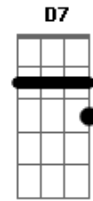

© ukulele-chords.com