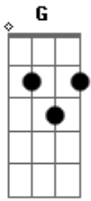

Die Toten Hosen - Beten

Tom: G

1. Strophe Intro

Em (Powerchord)

Mehr wird in der Strophe und im Intro nicht gespielt

1. Refrain

A Ich bin hier, um mit dir zu reden - hörst du mir zu?

C Wer bestimmt die Zeit des Sterbens und wieviel Schuld trägst du?

2. Strophe

Em (Powerchord)

2. Refrain wie 1. Refrain

Bridge

D Und jeder Tod treibt mich hierher
D Warum erwarte ich Trost von dir?

3. Refrain wie 1. und 2. Refrain

Coda

Em (powerchord) - Em (Powerchord)

Acordes

© ukulele-chords.com