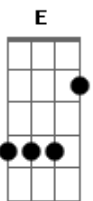

Die Toten Hosen - Alles Wie Immer

Tom: A

{Intro}

Gbm Bm Gbm E (2x)

{1.Strophe}

Entweder ich änder mich, oder ich änder die Welt

Oder die Welt ändert sich selbst

Nur das eine steht fest, so kann's nicht weitergehen

es ist alles wie immer

Yeah, yeah, yeah

Hey, hey, hey

Look out and make the Shisha an!!! Your Vadder_vom_Papst

Acordes

© ukulele-chords.com

© ukulele-chords.com

© ukulele-chords.com