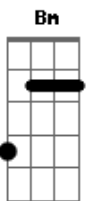

© ukulele-chords.com