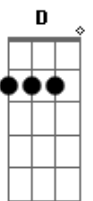

© ukulele-chords.com