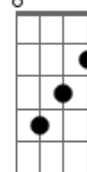

© ukulele-chords.com

Em