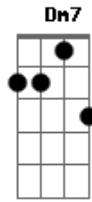

© ukulele-chords.com