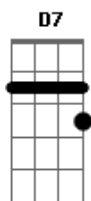

© ukulele-chords.com