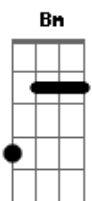

© ukulele-chords.com