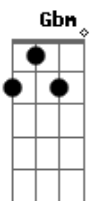

Toranja - Laços

Tom: D

(intro)

Bm7 Gbm (2x)

Bm7 Gbm
Andamos em voltas rectas na mesma esfera,
Bm7 Gbm
Onde ao menos nos vemos porque o fumo passou
Bm7 Gbm
e a chuva no chão revela os olhos por trás.
Bm7 Db7
Há que limpar o restolho do que o tempo queimou

Bm7 Gbm
Tens fios demais a prenderem-te as cordas
Bm7 Gbm
Mas podes vir amanhã acreditar no mesmo Deus
Bm7 Gbm
Tenh0 riscos demais a estragar-me o quadro...
Bm7 Db7
Se queres vir amanhã acreditar o mesmo Deus...

riff do refrão:

(x2)

Refrão:

D7 Db7
devolve-me os laços, meu amor
D7 Db7
devolve-me os laços, meu amor
D7 Db7
devolve-me os laços, meu amor
(devolve-me os laços)

Riff depois do refrão:

Bm7 Gbm
Andamos em voltas rectas na mesma esfera
Bm7 Gbm
Mas podes vir amanhã, se queres vir amanhã, podes vir amanhã
Bm7 Gbm
Tens riscos demais a estragar-me a pedra
Bm7 Db7
mas se vieres sem corpo à procura de luz

riff do refrão:

(x2)

Refrão:

D7 Db7
devolve-me os laços, meu amor
D7 Db7
devolve-me os laços, meu amor
D7 Db7
devolve-me os laços, meu amor
(devolve-me os laços)

Riff depois do refrão:

(SOL0)

(REFRÃO)

Final:

Bm Db7
Bm Db7
D7
F#m

Acordes

© ukulele-chords.com

© ukulele-chords.com

© ukulele-chords.com

© ukulele-chords.com

© ukulele-chords.com

© ukulele-chords.com