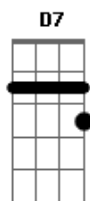

© ukulele-chords.com