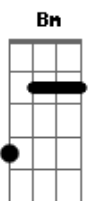

© ukulele-chords.com