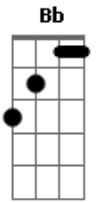

Toranja - Casca

Tom: D

Em

Continuamos a tratar da casca
Continuamos a moldar a casca
Continuamos a remar de costas
E a provar águas quase mortas

A7

E a viver ruas já pisadas
E a levar pedras já usadas
Num saco meio roto
Num saco meio morto

Bb A

É janela fechada que estilhaça

D

quando se olha para trás..

G D

Vento é o que bate na cara

Bb A

É só largar a casca!!

Em

Não se olha para trás!

Acordes

© ukulele-chords.com

© ukulele-chords.com

© ukulele-chords.com

© ukulele-chords.com

© ukulele-chords.com