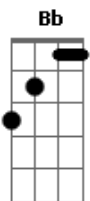

© ukulele-chords.com