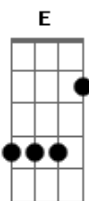

# Tor Tauil - Mais Um Ano Que Passou

tom:

Intro: F Bb C

F Bb C  
 Quantas vezes eu passei por essa estrada  
 F Bb C  
 Quantas noites enfrentei toda a madrugada  
 F Bb C  
 Se eu acertasse onde eu errei, não mudaria nada  
 F Bb C  
 Se soubesse hoje o que eu sei

## Acordes

© ukulele-chords.com

© ukulele-chords.com

© ukulele-chords.com

© ukulele-chords.com

© ukulele-chords.com

Um Estranho Impulsivo, um olhar obstinado  
 F Bb C  
 Invencível, Insaciável

Dm Bb  
 Na dança das Horas  
 Dm C  
 Batidas secas na porta me levando as cordas