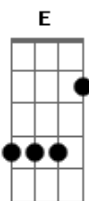

© ukulele-chords.com

Um Estranho Impulsivo, um olhar obstinado
F Bb C
Invencível, Insaciável

Dm Bb
Na dança das Horas
Dm C
Batidas secas na porta me levando as cordas

F Bb C
Oooh! mais um Janeiro Chegou
F Bb C
Oooh! E outro Dezembro acabou
F Bb C
Oooh! Então mais um ano se passou
F Bb C
Oooh

(F Bb C)

Dm Bb
Na dança das Horas
Dm C
Batidas secas na porta te levando as cordas

F Bb C
Oooh! mais um Janeiro Chegou
F Bb C
Oooh! E outro Dezembro acabou
F Bb C
Oooh! Então mais um ano se passou
F Bb C
Oooh

Oooh! E no Final tudo dá certo
F Bb C
Oooh! Sempre estarei por perto
F Bb C
Oooh! Então mais um ano se passou
F Bb C
Oooh

F Bb C
Oooh! Então mais um ano se passou
F Bb C F
É só mais um ano que passou