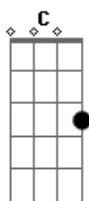

© ukulele-chords.com