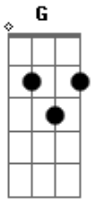

Toquinho - Uma Rosa Em Minha Mão

Tom: G

De: Toquinho E Vinícius de Moraes

Intro: d.: (G C) 3X D7/11 D7

G G
Procurei um lugar
Com meu céu e meu mar D7/11
Não achei
G C
Procurei o meu par D7/11
Só desgosto e pesar encontrei
G G
Onde anda o meu rei C D7/11

Que me deixa tão só por aí

G G
A quem tanto busquei C

E de tanto que andei D7/11
Me perdi

Em Em
Quem me dera encontrar

Ter meu céu ter meu mar C

F G
Ter meu chão

Ver meu campo florir G

C D7/11
E uma rosa se abrir na minha mão

Introd.

Acordes

© ukulele-chords.com