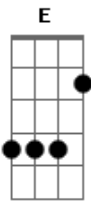

Toquinho - Uma Rosa Em Minha Mão

Tom: G

De: Toquinho E Vinícius de Moraes

Intro: d.: (G C) 3X D7/11 D7

G G
Procurei um lugar
Com meu céu e meu mar D7/11
Não achei
G C
Procurei o meu par D7/11
Só desgosto e pesar encontrei
G G
Onde anda o meu rei C D7/11

Que me deixa tão só por aí

G G
A quem tanto busquei C

E de tanto que andei D7/11
Me perdi

Em Em
Quem me dera encontrar

Ter meu céu ter meu mar C

F G
Ter meu chão

Ver meu campo florir G

C D7/11
E uma rosa se abrir na minha mão

Introd.

Acordes

© ukulele-chords.com

© ukulele-chords.com

© ukulele-chords.com

© ukulele-chords.com

© ukulele-chords.com

© ukulele-chords.com