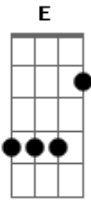

Toquinho - Uma Rosa Em Minha Mão

Tom: G

De: Toquinho E Vinícius de Moraes

Intro: d.: (G C) 3X D7/11 D7

G G
Procurei um lugar
Com meu céu e meu mar D7/11
Não achei
G C
Procurei o meu par D7/11
Só desgosto e pesar encontrei
G G
Onde anda o meu rei C D7/11

Que me deixa tão só por aí

G G
A quem tanto busquei C

E de tanto que andei D7/11
Me perdi

Em Em
Quem me dera encontrar

Ter meu céu ter meu mar C

F G
Ter meu chão

Ver meu campo florir G

C D7/11
E uma rosa se abrir na minha mão

Introd.

Acordes

© ukulele-chords.com

© ukulele-chords.com

© ukulele-chords.com

© ukulele-chords.com

© ukulele-chords.com

© ukulele-chords.com