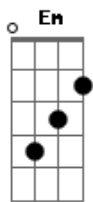

Toquinho - Uma Rosa Em Minha Mão

Tom: G

De: Toquinho E Vinícius de Moraes

Intro: d.: (G C) 3X D7/11 D7

G G
Procurei um lugar
Com meu céu e meu mar D7/11
Não achei
G C
Procurei o meu par D7/11
Só desgosto e pesar encontrei
G G
Onde anda o meu rei C D7/11

Que me deixa tão só por aí

G G
A quem tanto busquei C

E de tanto que andei D7/11
Me perdi

Em Em
Quem me dera encontrar

Ter meu céu ter meu mar C

F G
Ter meu chão

Ver meu campo florir G

C D7/11
E uma rosa se abrir na minha mão

Introd.

Acordes

© ukulele-chords.com

© ukulele-chords.com

© ukulele-chords.com

© ukulele-chords.com

© ukulele-chords.com

© ukulele-chords.com