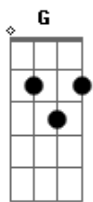

Toquinho - Uma Rosa Em Minha Mão

Tom: G

De: Toquinho E Vinícius de Moraes

Intro: d.: (G C) 3X D7/11 D7

G G
Procurei um lugar
Com meu céu e meu mar D7/11
Não achei
G C
Procurei o meu par D7/11
Só desgosto e pesar encontrei
G G
Onde anda o meu rei C D7/11

Que me deixa tão só por aí

G G
A quem tanto busquei C

E de tanto que andei D7/11
Me perdi

Em Em
Quem me dera encontrar

Ter meu céu ter meu mar C

F G
Ter meu chão

Ver meu campo florir G

C D7/11
E uma rosa se abrir na minha mão

Introd.

Acordes

© ukulele-chords.com