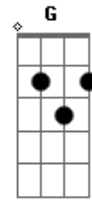

© ukulele-chords.com