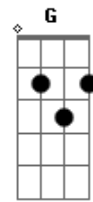

Toquinho - Que Maravilha

tom:
C

Lá fora está chovendo Dm
 Mas assim mesmo Em
 Eu vou correndo F
 Só pra ver o meu amor C Dm
 Ela vem toda de branco C Dm
 Toda molhada Em
 E despenteada F
 Que maravilha C
 Que coisa linda Am Dm
 Que é o meu amor G C

Por entre bancários Dm
 Automóveis G
 Ruas e avenidas C Am
D

Acordes

© ukulele-chords.com

© ukulele-chords.com

© ukulele-chords.com

© ukulele-chords.com

© ukulele-chords.com

© ukulele-chords.com

© ukulele-chords.com

© ukulele-chords.com

Milhões de buzinas

G C
 Tocando em harmonia sem cessar

G
 Ela vem chegando de branco
 Meiga, e muito tímida C Am
D G
 Com a chuva molhando, seu corpo
 Que eu vou abraçar Em