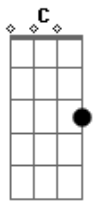

Toquinho - Que Maravilha

tom:
C

Lá fora está chovendo Dm
Mas assim mesmo Em
Eu vou correndo F
Só pra ver o meu amor C Dm
Ela vem toda de branco C Dm
Toda molhada Em
E despenteada F
Que maravilha C
Que coisa linda Am Dm
Que é o meu amor G C

Por entre bancários Dm
Automóveis G
Ruas e avenidas C Am
D

Acordes

© ukulele-chords.com