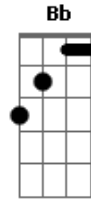

# Toquinho - Que Maravilha

tom:  
C

Lá fora está chovendo Dm  
 Mas assim mesmo Em  
 Eu vou correndo F  
 Só pra ver o meu amor C Dm  
 Ela vem toda de branco C Dm  
 Toda molhada Em  
 E despenteada F  
 Que maravilha C  
 Que coisa linda Am Dm  
 Que é o meu amor G C

© ukulele-chords.com

Milhões de buzinas

G C  
 Tocando em harmonia sem cessar

G  
 Ela vem chegando de branco  
 Meiga, e muito tímida C Am  
D G  
 Com a chuva molhando, seu corpo  
 Que eu vou abraçar Em