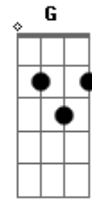

Toquinho - Que Maravilha

tom:
C

Lá fora está chovendo Dm
 Mas assim mesmo Em
 Eu vou correndo F
 Só pra ver o meu amor C Dm
 Ela vem toda de branco C Dm
 Toda molhada Em
 E despenteada F
 Que maravilha C
 Que coisa linda Am Dm
 Que é o meu amor G C

Por entre bancários Dm
 Automóveis G
 Ruas e avenidas C Am
D

Acordes

© ukulele-chords.com

© ukulele-chords.com

© ukulele-chords.com

© ukulele-chords.com

© ukulele-chords.com

© ukulele-chords.com

© ukulele-chords.com

© ukulele-chords.com

Milhões de buzinas

G C
 Tocando em harmonia sem cessar

G
 Ela vem chegando de branco
 Meiga, e muito tímida C Am
D G
 Com a chuva molhando, seu corpo
 Que eu vou abraçar Em