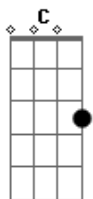

Toquinho - Pinguim

Tom: C
Intro: F Gb C A7 D7 G7 C (2x)

G7 C
Bom dia pinguim

Onde vais assim
A7 Dm
Com ar apressado?

Eu não sou malvado
G7
Não fique assustado

C
Com medo de mim.

Em7
Eu só gostaria
Eb
De dar um tapinha
Dm
No seu chapéu jaca.
G7
Ou bem de levinho

Puxar o rabinho
C

Da sua casaca.

G7 C
Quando você caminha

Parece o Chacrinha
A7 Dm
Lelé da caixaola.
E um velho senhor

G7
Que foi meu professor
C
No meu tempo de escola.

Em7
Pinguim meu amigo

Eb
Não zangue comigo
Dm
Nem perca a estribeira.

G7
Não pergunte por quê

Mas todos põem você
C
Em cima da geladeira.

Repete a introdução e faz desde o começo.

Acordes

© ukulele-chords.com

© ukulele-chords.com

© ukulele-chords.com

© ukulele-chords.com