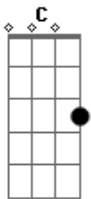

Toquinho - Pinguim

Tom: C
Intro: F Gb C A7 D7 G7 C (2x)

G7 C
Bom dia pinguim

Onde vais assim
A7 Dm
Com ar apressado?

Eu não sou malvado
G7
Não fique assustado

C
Com medo de mim.

Em7
Eu só gostaria
Eb
De dar um tapinha
Dm
No seu chapéu jaca.
G7
Ou bem de levinho

Puxar o rabinho
C

Da sua casaca.

G7 C
Quando você caminha

Parece o Chacrinha
A7 Dm
Lelé da caixaola.
E um velho senhor

G7
Que foi meu professor
C
No meu tempo de escola.

Em7
Pinguim meu amigo

Eb
Não zangue comigo
Dm
Nem perca a estribeira.

G7
Não pergunte por quê

Mas todos põem você
C
Em cima da geladeira.

Repete a introdução e faz desde o começo.

Acordes

© ukulele-chords.com

© ukulele-chords.com

© ukulele-chords.com

© ukulele-chords.com