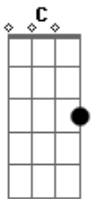

Toquinho - Pinguim

Tom: C
Intro: F Gb C A7 D7 G7 C (2x)

G7 C
Bom dia pinguim

Onde vais assim
A7 Dm
Com ar apressado?

Eu não sou malvado
G7
Não fique assustado

C
Com medo de mim.

Em7
Eu só gostaria
Eb
De dar um tapinha
Dm
No seu chapéu jaca.
G7
Ou bem de levinho

Puxar o rabinho
C

Da sua casaca.

G7 C
Quando você caminha

Parece o Chacrinha
A7 Dm
Lelé da caixaola.
E um velho senhor

G7
Que foi meu professor
C
No meu tempo de escola.

Em7
Pinguim meu amigo
Eb

Não zangue comigo
Dm
Nem perca a estribeira.
G7
Não pergunte por quê

Mas todos põem você
C
Em cima da geladeira.

Repete a introdução e faz desde o começo.

Acordes

© ukulele-chords.com

© ukulele-chords.com

© ukulele-chords.com

© ukulele-chords.com

© ukulele-chords.com