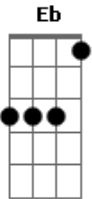

© ukulele-chords.com