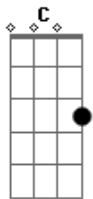

Toquinho - Pinguim

Tom: C
Intro: F Gb C A7 D7 G7 C (2x)

G7 C
Bom dia pinguim

Onde vais assim
A7 Dm
Com ar apressado?

Eu não sou malvado
G7
Não fique assustado

C
Com medo de mim.

Em7
Eu só gostaria
Eb
De dar um tapinha
Dm
No seu chapéu jaca.
G7
Ou bem de levinho

Puxar o rabinho
C

Da sua casaca.

G7 C
Quando você caminha

Parece o Chacrinha
A7 Dm
Lelé da caixaola.
E um velho senhor

G7
Que foi meu professor
C
No meu tempo de escola.

Em7
Pinguim meu amigo
Eb

Não zangue comigo
Dm
Nem perca a estribeira.
G7
Não pergunte por quê

Mas todos põem você
C
Em cima da geladeira.

Repete a introdução e faz desde o começo.

Acordes

© ukulele-chords.com

© ukulele-chords.com

© ukulele-chords.com

© ukulele-chords.com

© ukulele-chords.com