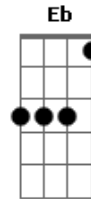

© ukulele-chords.com