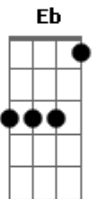

© ukulele-chords.com