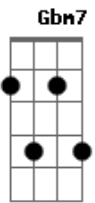

© ukulele-chords.com