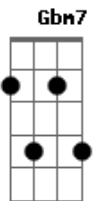

© ukulele-chords.com