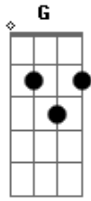

Toquinho - Marujo

Tom: C

Intr.: F C G C (4x)

Prepara o barco, ô Senhor, que é tempo.

Recolhe a corda que vai zarpar.

Levanta a vela, ô Senhor, que o vento

Sabe o caminho que vai pro mar.

Lustra o leme, encera o mastro,
Lava esse convés.

Cobre o bote, guarda a bóia
Pra não ter revés.

Olha o mapa, segue o rumo,

Foge das marés,

Marujo.

Atenção que eu também fui do mar,

E eu fujo.

E que nosso Senhor te proteja pro barco voltar.

Vara o dia, vira a noite,

E que nosso Senhor te proteja pro barco voltar.

Acordes

© ukulele-chords.com

© ukulele-chords.com

© ukulele-chords.com

© ukulele-chords.com

© ukulele-chords.com