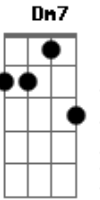

© ukulele-chords.com