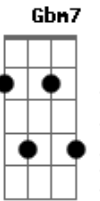

© ukulele-chords.com