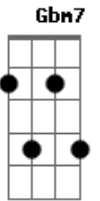

© ukulele-chords.com