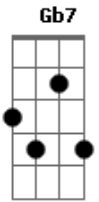

© ukulele-chords.com